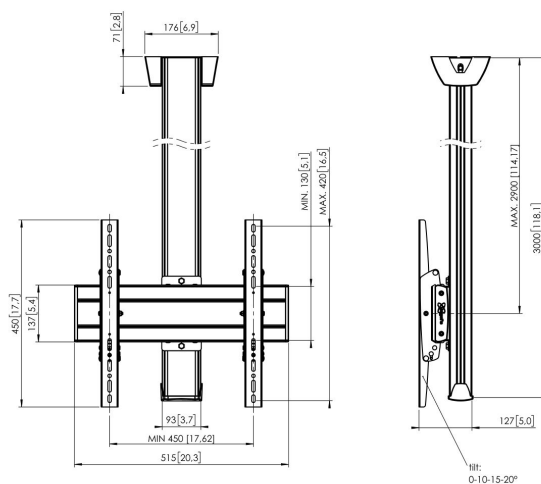

C3044B Display plafondbeugel

Belangrijke voordelen

- Stijlvol high-end design
- Kabeldoorvoersysteem
- Eenvoudige en snelle installatie

"Plafondbeugel kit C3044

Grootte display: Montage: 400x400Max. gewicht: 80 kg - 176 lbs
 Kit bevat: • 1x PUC 1060 Plafondplaat vast • 1x PUC 2530 buis 300 cm • 1x PFB 3405 Display interface plaat • 1x PFS 3304 Display interface strips"

C3044B Display plafondbeugel

Specificaties

Max. grootte beeldscherm (inch)	65
Min. hole pattern	100mm x 100mm
Max. hole pattern	400mm x 400mm
Min. horizontaal gatenpatroon (mm)	100
Max. horizontaal gatenpatroon (mm)	400
Min. verticaal gatenpatroon (mm)	100
Max. verticaal gatenpatroon (mm)	400
Universeel of vast gatenpatroon	Universeel
Max. hoogte van interface (mm)	450
Max. breedte van interface (mm)	515
Max. afstand tot plafond vanaf midden beeldscherm (mm)	2900
Max. laadgewicht (kg)	80
Max. laadgewicht (Lbs)	176.37
Type plafond	Vlak plafond
Kantelen	Kantelsysteem tot 20°
Autolock	True
Lengte	3000
Breedte	515
Diepte	127
Artikelnummer (SKU)	7950030
EAN enkele doos	8712285332203
Kleur	Zwart
Certificeringen	TÜV
TÜV-gecertificeerd	Ja
Garantie	5 jaar