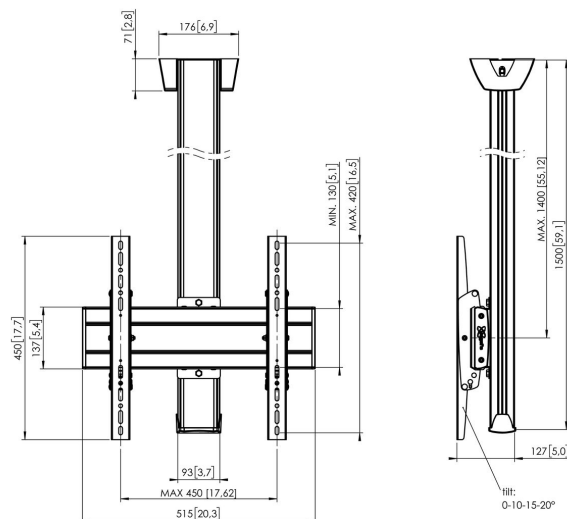

## C1544S Display plafondbeugel

### Belangrijke voordelen

- Stijlvol high-end design
- Kabeldoorvoersysteem
- Eenvoudige en snelle installatie

De C 1544 plafondbeugel is speciaal gemaakt om je tv veilig aan het plafond te hangen. Hang je grote tv boven je bed of in de hoek. De beugel heeft een stijlvol slank en compact design dat in elk interieur past.

# Specificaties

Max. grootte beeldscherm (inch)	65
Min. hole pattern	100mm x 100mm
Max. hole pattern	400mm x 400mm
Min. horizontaal gatenpatroon (mm)	100
Max. horizontaal gatenpatroon (mm)	400
Min. verticaal gatenpatroon (mm)	100
Max. verticaal gatenpatroon (mm)	400
Universeel of vast gatenpatroon	Universeel
Max. hoogte van interface (mm)	450
Max. breedte van interface (mm)	515
Max. afstand tot plafond vanaf midden beeldscherm (mm)	1400
Max. laadgewicht (kg)	80
Max. laadgewicht (Lbs)	176.37
Type plafond	Vlak plafond
Kantelen	Kantelsysteem tot 20°
Autolock	True
Lengte	1500
Breedte	515
Diepte	127
Artikelnummer (SKU)	7950024
EAN enkele doos	8712285332142
Kleur	Zilver
Certificeringen	TÜV
TÜV-gecertificeerd	Ja
Garantie	5 jaar