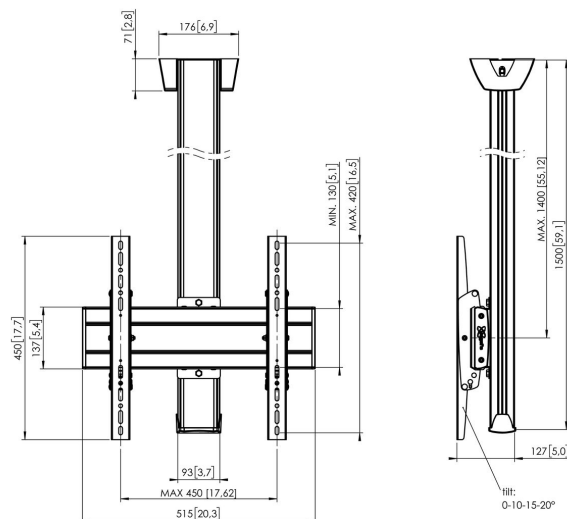

C1544B Display plafondbeugel

Belangrijke voordelen

- Stijlvol high-end design
- Kabeldoorvoersysteem
- Eenvoudige en snelle installatie

De C 1544 plafondbeugel is speciaal gemaakt om je tv veilig aan het plafond te hangen. Hang je grote tv boven je bed of in de hoek. De beugel heeft een stijlvol slank en compact design dat in elk interieur past.

C1544B Display plafondbeugel

Specificaties

Max. grootte beeldscherm (inch)	65
Min. hole pattern	100mm x 100mm
Max. hole pattern	400mm x 400mm
Min. horizontaal gatenpatroon (mm)	100
Max. horizontaal gatenpatroon (mm)	400
Min. verticaal gatenpatroon (mm)	100
Max. verticaal gatenpatroon (mm)	400
Universeel of vast gatenpatroon	Universeel
Max. hoogte van interface (mm)	450
Max. breedte van interface (mm)	515
Max. afstand tot plafond vanaf midden beeldscherm (mm)	1400
Max. laadgewicht (kg)	80
Max. laadgewicht (Lbs)	176.37
Type plafond	Vlak plafond
Kantelen	Kantelsysteem tot 20°
Autolock	True
Lengte	1500
Breedte	515
Diepte	127
Artikelnummer (SKU)	7950020
EAN enkele doos	8712285332166
Kleur	Zwart
Certificeringen	TÜV
TÜV-gecertificeerd	Ja
Garantie	5 jaar