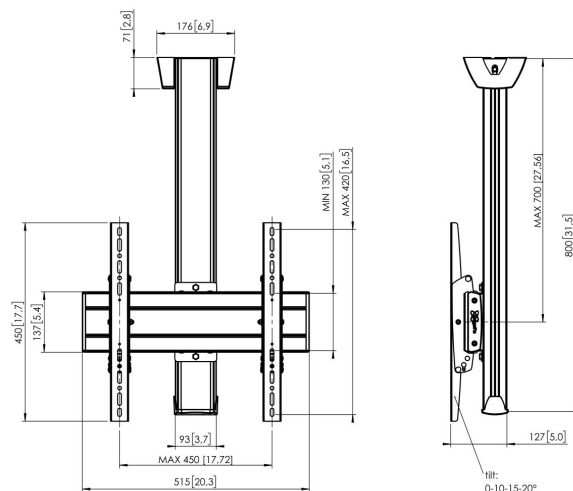

C0844S Display plafondbeugel

Belangrijke voordelen

- Stijlvol high-end design
- Kabeldoorvoersysteem
- Eenvoudige en snelle installatie

Plafondbeugel kit C0844

Grootte display: Montage: 400x400Max. gewicht: 80 kg - 176 lbs
 Kit bevat: • 1x PUC 1060 Plafondplaat vast • 1x PUC 2508 buis 80 cm • 1x PFB 3405 Display interface plaat • 1x PFS 3304 Display interface strips

C0844S Display plafondbeugel

Specificaties

Max. grootte beeldscherm (inch)	65
Min. hole pattern	100mm x 100mm
Max. hole pattern	400mm x 400mm
Min. horizontaal gatenpatroon (mm)	100
Max. horizontaal gatenpatroon (mm)	400
Min. verticaal gatenpatroon (mm)	100
Max. verticaal gatenpatroon (mm)	400
Universeel of vast gatenpatroon	Universeel
Max. hoogte van interface (mm)	450
Max. breedte van interface (mm)	515
Max. afstand tot plafond vanaf midden beeldscherm (mm)	700
Max. laadgewicht (kg)	80
Max. laadgewicht (Lbs)	176.37
Type plafond	Vlak plafond
Kantelen	Kantelsysteem tot 20°
Autolock	True
Lengte	800
Breedte	515
Diepte	127
Artikelnummer (SKU)	7950014
EAN enkele doos	8712285332104
Kleur	Zilver
Certificeringen	TÜV
TÜV-gecertificeerd	Ja
Garantie	5 jaar