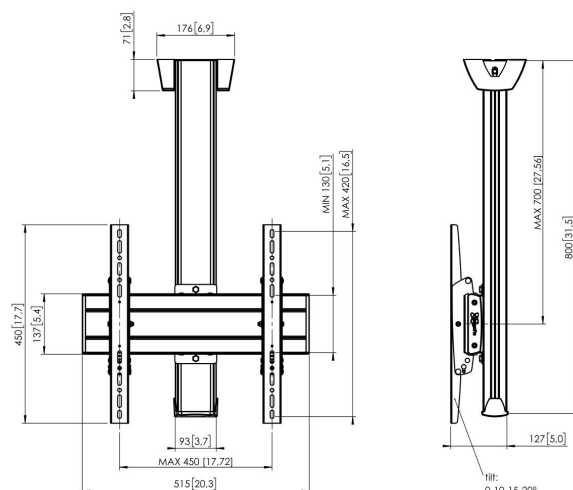

C0844B Display plafondbeugel

Belangrijke voordelen

- Stijlvol high-end design
- Kabeldoorvoersysteem
- Eenvoudige en snelle installatie

Plafondbeugel kit C0844

Grootte display: Montage: 400x400Max. gewicht: 80 kg - 176 lbs
 Kit bevat: • 1x PUC 1060 Plafondplaat vast • 1x PUC 2508 buis 80 cm • 1x PFB 3405 Display interface plaat • 1x PFS 3304 Display interface strips

C0844B Display plafondbeugel

Specificaties

Max. grootte beeldscherm (inch)	65
Min. hole pattern	100mm x 100mm
Max. hole pattern	400mm x 400mm
Min. horizontaal gatenpatroon (mm)	100
Max. horizontaal gatenpatroon (mm)	400
Min. verticaal gatenpatroon (mm)	100
Max. verticaal gatenpatroon (mm)	400
Universeel of vast gatenpatroon	Universeel
Max. hoogte van interface (mm)	450
Max. breedte van interface (mm)	515
Max. afstand tot plafond vanaf midden beeldscherm (mm)	700
Max. laadgewicht (kg)	80
Max. laadgewicht (Lbs)	176.37
Type plafond	Vlak plafond
Kantelen	Kantelsysteem tot 20°
Autolock	True
Lengte	800
Breedte	515
Diepte	127
Artikelnummer (SKU)	7950010
EAN enkele doos	8712285332128
Kleur	Zwart
Certificeringen	TÜV
TÜV-gecertificeerd	Ja
Garantie	5 jaar