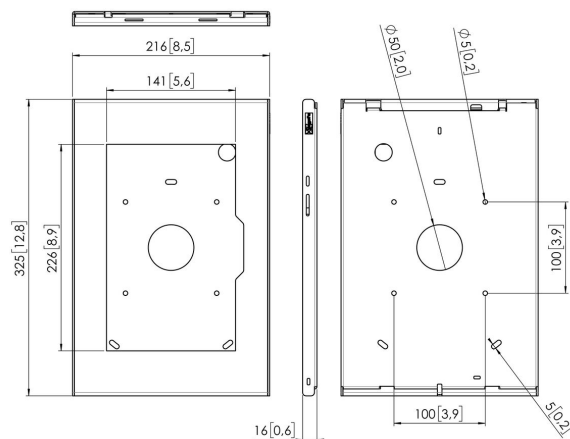

PTS 1249 Tabletbehuizing

Specificaties

Afsluitbaar
Opties bureau

Hoogte
Breedte
Diepte
Artikelnummer (SKU)
EAN enkele doos
Kleur
Certificeringen
Garantie

True
Vaste tafelbeugel Vaste tafelstandaard
Vrijstaande tafelstandaard
325
216
16
7495584
8712285359965
Zilver
TAA
5 jaar