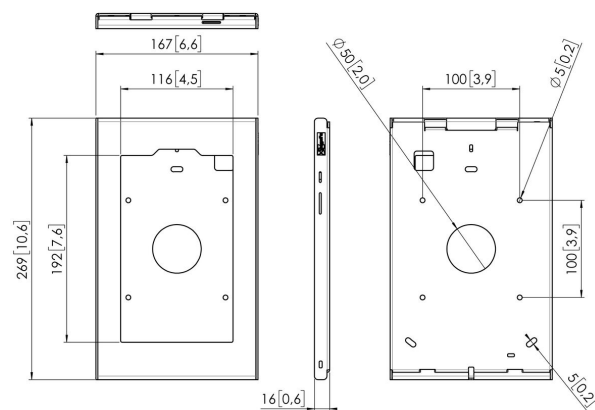

PTS 1248 Tabletbehuizing

Belangrijke voordelen

- Stijlvol high-end design
- Diefstalpreventie

Steeds vaker worden tablet-pc's als de Samsung Galaxy Tab gebruikt voor openbare toepassingen in winkels, musea, showrooms en tentoonstellingen. Vogel's Professional heeft een veilige behuizing ontwikkeld voor de Samsung Galaxy Tab. TabLock voorkomt diefstal en ongewenst gebruik van de tablet.