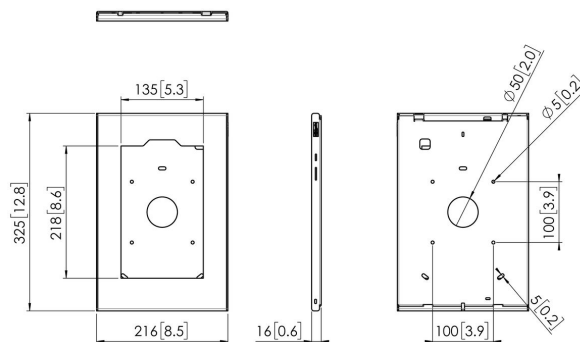

PTS 1236 Tabletbehuizing

Specificaties

| | |
|--|--|
| Afsluitbaar | True |
| Opties bureau | Vaste tafelbeugel Vaste tafelstandaard Vrijstaande tafelstandaard |
| Tablet home-knop toegankelijk of verborgen | Beide |
| Hoogte | 325 |
| Breedte | 216 |
| Diepte | 16 |
| Artikelnummer (SKU) | 7495454 |
| EAN enkele doos | 8712285345203 |
| Kleur | Zilver |
| Certificeringen | TAA |
| Garantie | 5 jaar |