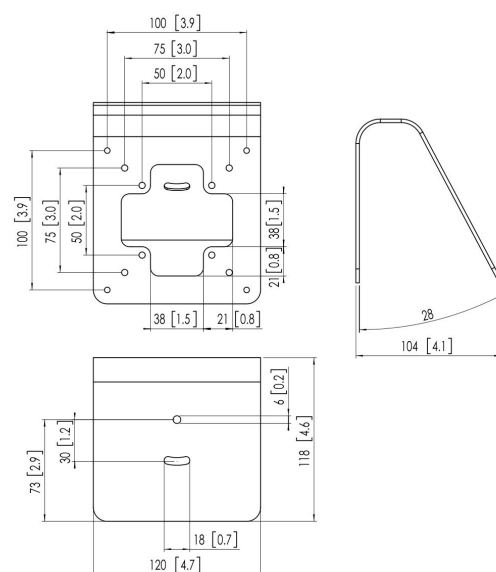

PTA 3103 Muur- /tafelsteun

Belangrijke voordelen

- Stijlvol high-end design
- Kabeldoorvoersysteem
- Diefstalpreventie

De PTA 3103 is een tafel- en wandsteun die speciaal is ontwikkeld om in combinatie met de PTS veilige tablet-behuizingen (TabLock) van Vogel's te worden gebruikt.

PTA 3103 Muur-/tafelsteun

Specificaties

Min. grootte beeldscherm (inch)	7
Max. grootte beeldscherm (inch)	26
Universeel of vast gatenpatroon	Vast
Max. hoogte van interface (mm)	120
Max. breedte van interface (mm)	120
Max. diepte interface (mm)	105
Max. laadgewicht (kg)	10
Max. laadgewicht (Lbs)	22.05
Opties bureau	Vaste tafelbeugel
Artikelnummer (SKU)	7493130
EAN enkele doos	8712285335242
Kleur	Zwart
Certificeringen	TAA TÜV
TÜV-gecertificeerd	Ja
Garantie	5 jaar