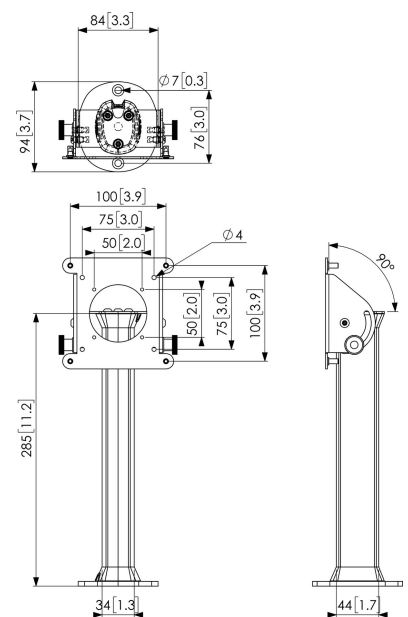

PTA 3102 Tafelstandaard

De PTA 3102 is een tafelstandaard die speciaal is ontwikkeld om in combinatie met de PTS veilige tablet-behuizingen van Vogel's te worden gebruikt.

Specificaties

Artikelnummer (SKU)	7493120
Kleur	Zwart
EAN enkele doos	8712285334740
Hoogte	260
TÜV-gecertificeerd	Ja
Kantelen	Kantelsysteem tot 90°
Garantie	5 jaar
Max. laadgewicht (kg/Lbs)	3 / 6.61
Max. hoogte van interface (mm)	120
Max. breedte van interface (mm)	120
Kabeldoorvoersysteem	Geïntegreerd kabeldoorvoersysteem
Max. afstand tot vloer vanaf midden beeldscherm (mm)	260
Max. grootte beeldscherm (inch)	26
Min. grootte beeldscherm (inch)	7
Universeel of vast gatenpatroon	Vast