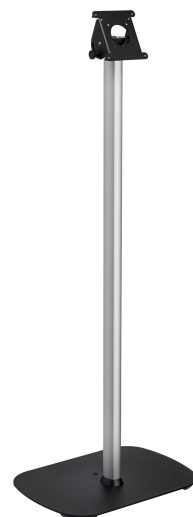

PTA 3101 Vloerstandaard

Belangrijke voordelen

- Stijlvol high-end design
- Kabeldoorvoersysteem
- Diefstalpreventie

De PTA 3101 is een vloerstandaard die speciaal is ontwikkeld om in combinatie met de PTS veilige tablet-behuizingen van Vogel's te worden gebruikt.

PTA 3101 Vloerstandaard

Specificaties

Min. grootte beeldscherm (inch)	7
Max. grootte beeldscherm (inch)	26
Universeel of vast gatenpatroon	Vast
Max. hoogte van interface (mm)	120
Max. breedte van interface (mm)	120
Max. afstand tot vloer vanaf midden beeldscherm (mm)	1000
Max. laadgewicht (kg)	3
Max. laadgewicht (Lbs)	6.61
Kantelen	Kantelsysteem tot 90°
Kabeldoorvoersysteem	Geïntegreerd kabeldoorvoersysteem
Hoogte	1000
Artikelnummer (SKU)	7493110
EAN enkele doos	8712285334726
Kleur	Zilver
Certificeringen	TAA TÜV
TÜV-gecertificeerd	Ja
Garantie	5 jaar