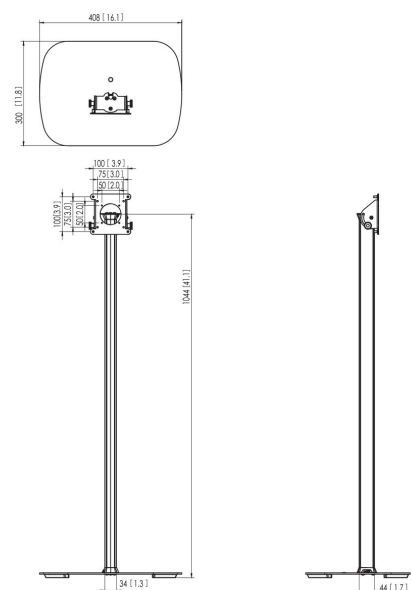

PTA 3101 Vloerstandaard

Belangrijke voordelen

- Stijlvol high-end design
- Kabeldoorvoersysteem
- Diefstalpreventie

De PTA 3101 is een vloerstandaard die speciaal is ontwikkeld om in combinatie met de PTS veilige tablet-behuizingen van Vogel's te worden gebruikt.

PTA 3101 Vloerstandaard

Specificaties

Min. grootte beeldscherm (inch)	7
Max. grootte beeldscherm (inch)	26
Universeel of vast gatenpatroon	Vast
Max. hoogte van interface (mm)	120
Max. breedte van interface (mm)	120
Max. afstand tot vloer vanaf midden beeldscherm (mm)	1000
Max. laadgewicht (kg)	3
Max. laadgewicht (Lbs)	6.61
Kantelen	Kantelsysteem tot 90°
Kabeldoorvoersysteem	Geïntegreerd kabeldoorvoersysteem
Hoogte	1000
Artikelnummer (SKU)	7493110
EAN enkele doos	8712285334726
Kleur	Zilver
Certificeringen	TAA TÜV
TÜV-gecertificeerd	Ja
Garantie	5 jaar