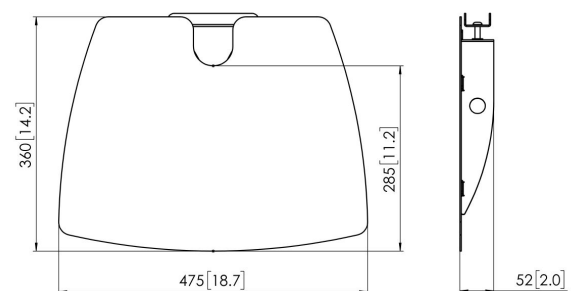

## **PFA 9038 Accessoire plateau PFF1560/PFA 9155/PUC 24xx**

Accessoire plateau voor PFF 1560 en PUC 24xx

## Specificaties

Max. laadgewicht (kg)	10
Max. laadgewicht (Lbs)	22.05
Artikelnummer (SKU)	7390384
EAN enkele doos	8712285316081
Kleur	Zilver
Certificeringen	TAA
Garantie	5 jaar

VOGEL'S HOLDING BV (©)

Alle rechten voorbehouden.  
Drukfouten, technische  
aanpassingen en prijswijzigingen  
voorbehouden.