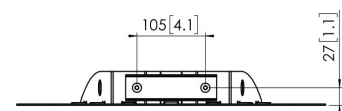

PFA 9038 Accessoire plateau PFF1560/PFA 9155/PUC 24xx

Accessoire plateau voor PFF 1560 en PUC 24xx