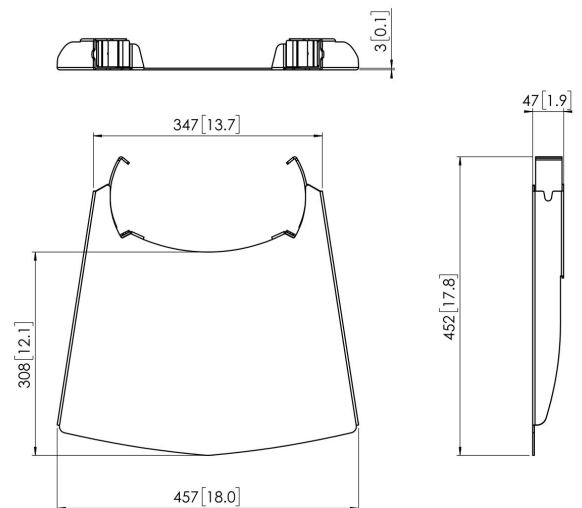

## **PFA 9033 Accessoire plateau PFT 2520**

Accessoire plateau voor PFT2520

## PFA 9033 Accessoireplateau PFT 2520

# Specificaties

Max. laadgewicht (kg)	10
Max. laadgewicht (Lbs)	22.05
Artikelnummer (SKU)	7390334
EAN enkele doos	8712285315008
Kleur	Zilver
Certificeringen	TAA TÜV
TÜV-gecertificeerd	Ja
Garantie	5 jaar