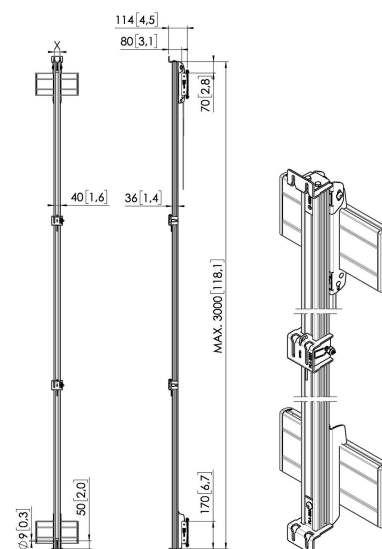

## PLM 8030 Profiel 3000mm

### Belangrijke voordelen

- Kan op iedere gewenste lengte worden gesneden

Het PLM 8030 verticale profiel maakt deel uit van de universele video wall oplossing. Is je video wall minder dan drie meter hoog, dan moet dit profiel op de juiste maat worden gesneden. Het profiel is gemaakt van aluminium en is eenvoudig op maat te snijden. Is je video wall hoger dan drie meter, dan kan het profiel worden verlengd door er twee of meer profielen op aan te sluiten.

# Specificaties

Max. laadgewicht (kg)	156
Max. laadgewicht (Lbs)	343.92
Lengte	3000
Breedte	40
Artikelnummer (SKU)	7380300
EAN enkele doos	8712285339363
Kleur	Zwart
Certificeringen	TAA TÜV
TÜV-gecertificeerd	Ja
Garantie	5 jaar