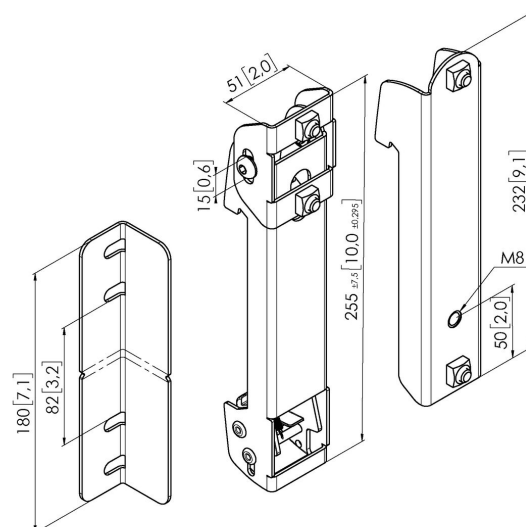

PLS 8001 Montagestrips PLM 8030

De PLS 8001 bevestigingsstrips voor verticale profielen maken deel uit van de universele video wall oplossing. Met de PLS 8001 bevestigingsstrips bevestig je het verticale profiel (PLM 8030) op de horizontale interfaceplaat (PFB 34xx). De kit bestaat uit een beugel voor boven en onder en een koppelstuk voor het verticale profiel (PLM 8030).

PLS 8001 Montagestrips PLM 8030

Specificaties

Artikelnummer (SKU)	7380010
EAN enkele doos	8712285339387
Kleur	Zwart
Certificeringen	TAA TÜV
TÜV-gecertificeerd	Ja
Garantie	5 jaar

VOGEL'S HOLDING BV (©)

Alle rechten voorbehouden.
Drukfouten, technische
aanpassingen en prijswijzigingen
voorbehouden.