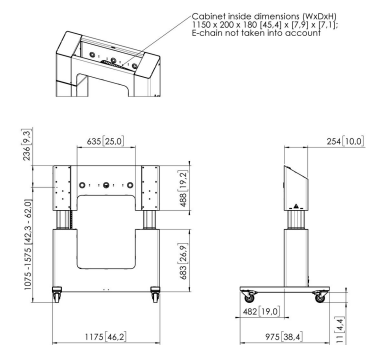

### Belangrijke voordelen

- 50 cm in hoogte verstelbaar
- TÜV- en CE-gecertificeerd
- Vrijdbaar en/of stand alone
- Afsluitbare kast
- Eenvoudige installatie

De PFTE 7120, gemotoriseerde trolley voor LED en LCD, is speciaal ontwikkeld voor veilige bevestiging van LED walls en LCD-schermen van 98 inch en groter. Het maximale laadgewicht bedraagt 225 kg.

### Specificaties

Gemotoriseerd	Ja
Min. grootte beeldscherm (inch)	98
Min. afstand tot vloer vanaf midden beeldscherm (mm)	1075
Max. afstand tot vloer vanaf midden beeldscherm (mm)	1575
Max. laadgewicht (kg)	225
Max. laadgewicht (Lbs)	496.04
Hoogteverstelling (mm)	500
Hoogte	1311
Breedte	1175
Diepte	975
Artikelnummer (SKU)	7371200
EAN enkele doos	8712285351266
Kleur	Zwart
Certificeringen	CE TAA TÜV
TÜV-gecertificeerd	Ja
Garantie	5 jaar