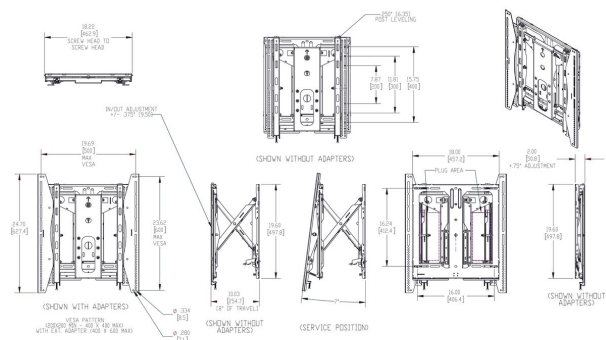

PFW 6885 Videowall pop-out muurbeugel

De PFW 6885 is een verstelbare pop-out video wall muurbeugel voor displays in portrait positie. De PFW 6885 is geschikt voor schermen tot 45 kg met een gatenpatroon min. 200 x 200 max. 400 x 600 mm. Met deze module kunnen meerdere schermen gekoppeld worden, het bevat een geveerd pop-out mechanisme, spacers op maat, en de module is instelbaar in hoogte, diepte, horizontaal en bevat een waterpas.

PFW 6885 Videowall pop-out muurbeugel

Specificaties

| | |
|------------------------------------|---------------|
| Min. grootte beeldscherm (inch) | 37 |
| Max. grootte beeldscherm (inch) | 65 |
| Min. horizontaal gatenpatroon (mm) | 200 |
| Max. horizontaal gatenpatroon (mm) | 400 |
| Min. verticaal gatenpatroon (mm) | 200 |
| Max. verticaal gatenpatroon (mm) | 600 |
| Max. hoogte van interface (mm) | 627 |
| Max. breedte van interface (mm) | 497 |
| Max. laadgewicht (kg) | 45 |
| Max. laadgewicht (Lbs) | 99.21 |
| Positie | Portrait |
| Onderhoudspositie | Ja |
| Artikelnummer (SKU) | 7368850 |
| EAN enkele doos | 8712285334023 |
| Kleur | Zwart |
| Certificeringen | TAA TÜV |
| TÜV-gecertificeerd | Ja |
| Garantie | 5 jaar |