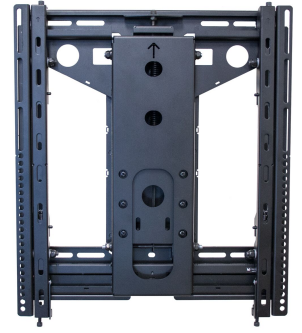

PFW 6885 Videowall pop-out muurbeugel

De PFW 6885 is een verstelbare pop-out video wall muurbeugel voor displays in portrait positie. De PFW 6885 is geschikt voor schermen tot 45 kg met een gatenpatroon min. 200 x 200 max. 400 x 600 mm. Met deze module kunnen meerdere schermen gekoppeld worden, het bevat een geveerd pop-out mechanisme, spacers op maat, en de module is instelbaar in hoogte, diepte, horizontaal en bevat een waterpas.

PFW 6885 Videowall pop-out muurbeugel

Specificaties

| | |
|------------------------------------|---------------|
| Min. grootte beeldscherm (inch) | 37 |
| Max. grootte beeldscherm (inch) | 65 |
| Min. horizontaal gatenpatroon (mm) | 200 |
| Max. horizontaal gatenpatroon (mm) | 400 |
| Min. verticaal gatenpatroon (mm) | 200 |
| Max. verticaal gatenpatroon (mm) | 600 |
| Max. hoogte van interface (mm) | 627 |
| Max. breedte van interface (mm) | 497 |
| Max. laadgewicht (kg) | 45 |
| Max. laadgewicht (Lbs) | 99.21 |
| Positie | Portrait |
| Onderhoudspositie | Ja |
| Artikelnummer (SKU) | 7368850 |
| EAN enkele doos | 8712285334023 |
| Kleur | Zwart |
| Certificeringen | TAA TÜV |
| TÜV-gecertificeerd | Ja |
| Garantie | 5 jaar |