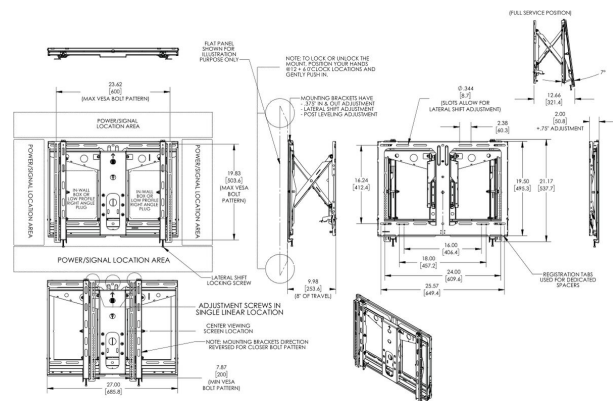

## PFW 6880 Videowall pop-out muurbeugel

De extra dunne PFW 6880 pop-out muurbeugel is geschikt voor schermen tot 50KG van 37 inch - 65 inch in landscape (horizontale) positie. Door het slanke ontwerp van deze pop-out muurbeugel zitten de schermen extra dicht tegen de muur, waardoor je een fraaie afwerking krijg. Deze pop-out muurbeugel is voor verschillende displays te gebruiken met een VESA-gatenpatroon van 200x200, VESA 400x400 & VESA 600x400. Deze muurbeugel beschikt over een geveerd pop-out mechanisme en aanpasbare bevestigings strips.

## PFW 6880 Videowall pop-out muurbeugel

### Specificaties

Min. grootte beeldscherm (inch)	37
Max. grootte beeldscherm (inch)	65
Min. horizontaal gatenpatroon (mm)	200
Max. horizontaal gatenpatroon (mm)	600
Min. verticaal gatenpatroon (mm)	200
Max. verticaal gatenpatroon (mm)	400
Max. hoogte van interface (mm)	549
Max. breedte van interface (mm)	686
Max. laadgewicht (kg)	45
Max. laadgewicht (Lbs)	99.21
Positie	Landscape
Onderhoudspositie	Ja
Artikelnummer (SKU)	7368800
EAN enkele doos	8712285329227
Kleur	Zwart
Certificeringen	TAA TÜV
TÜV-gecertificeerd	Ja
Garantie	5 jaar