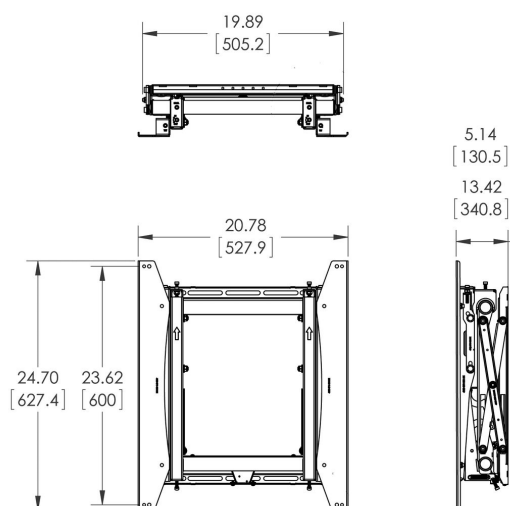

## PFW 6875 Videowall pop-out muurbeugel

De PFW 6875 is een instelbaar Videowall muurbeugel voor displays in portrait positie. De PFW 6875 is geschikt voor schermen tot 72 kg met een gatenpatroon van 200 x 200 tot 500 x 600 mm. Geschikt voor verschillende displays, met geveerd pop-out mechanisme, aanpasbare bevestigingsstrips, spacers op maat en geschaard recht uittreksysteem.

## PFW 6875 Videowall pop-out muurbeugel

### Specificaties

Min. grootte beeldscherm (inch)	37
Max. grootte beeldscherm (inch)	65
Min. horizontaal gatenpatroon (mm)	200
Max. horizontaal gatenpatroon (mm)	400
Min. verticaal gatenpatroon (mm)	200
Max. verticaal gatenpatroon (mm)	600
Max. hoogte van interface (mm)	627
Max. breedte van interface (mm)	497
Max. laadgewicht (kg)	72
Max. laadgewicht (Lbs)	158.73
Positie	Portrait
Onderhoudspositie	Ja
Artikelnummer (SKU)	7368750
EAN enkele doos	8712285324840
Kleur	Zwart
Certificeringen	TAA TÜV
TÜV-gecertificeerd	Ja
Garantie	5 jaar