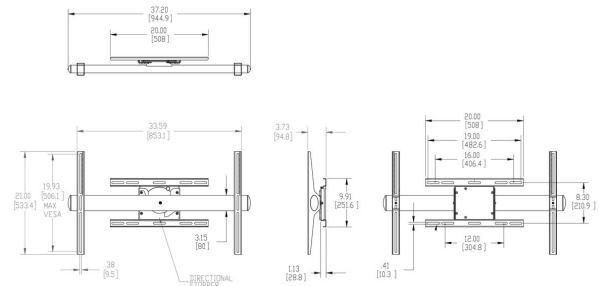

## PFW 6858 Display muurbeugel

De PFW 6858 is een vaste, roterende muurbeugel met een stop van 90°. De steun kan direct van landscape naar portrait draaien, zowel met de klok mee als tegen de klok in. De totale diepte van de beugel is ongeveer 95 mm en kan belast worden met maximaal 72 kg.

## PFW 6858 Display muurbeugel

## Specificaties

Min. grootte beeldscherm (inch)	42
Max. grootte beeldscherm (inch)	65
Min. hole pattern	300mm x 200mm
Max. hole pattern	800mm x 500mm
Min. horizontaal gatenpatroon (mm)	300
Max. horizontaal gatenpatroon (mm)	800
Min. verticaal gatenpatroon (mm)	200
Max. verticaal gatenpatroon (mm)	500
Universeel of vast gatenpatroon	Universeel
Max. hoogte van interface (mm)	533
Max. breedte van interface (mm)	945
Max. laadgewicht (kg)	72
Max. laadgewicht (Lbs)	158.73
Artikelnummer (SKU)	7368580
EAN enkele doos	8712285342165
Kleur	Zwart
Certificeringen	TAA TÜV
TÜV-gecertificeerd	Ja
Garantie	5 jaar