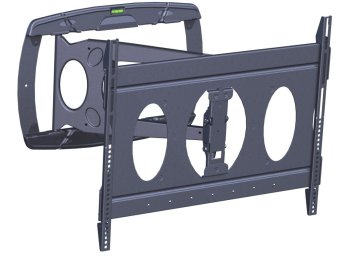

PFW 6850 Display muurbeugel

De PFW 6850 is een uiterst platte wandsteun voor schermen tot 30 kg, die twee mogelijkheden biedt voor plaatsing van de arm. De arm kan links of rechts geplaatst worden in de wandsteun, rekening houdend met de installatiewensen. De wandsteun is geschikt voor displays van 42-65 inch met een gatenpatroon van 100x100 mm tot 630x526 mm.

PFW 6850 Display muurbeugel

Specificaties

Min. grootte beeldscherm (inch)	42
Min. grootte beeldscherm (inch)	42
Max. grootte beeldscherm (inch)	65
Max. grootte beeldscherm (inch)	65
Min. hole pattern	100mm x 100mm
Max. hole pattern	600mm x 500mm
Min. horizontaal gatenpatroon (mm)	100
Max. horizontaal gatenpatroon (mm)	600
Min. verticaal gatenpatroon (mm)	100
Max. verticaal gatenpatroon (mm)	500
Universeel of vast gatenpatroon	Universeel
Max. hoogte van interface (mm)	543
Max. breedte van interface (mm)	668
Max. laadgewicht (kg)	30
Max. laadgewicht (Lbs)	66.14
Draaien	Tot 180°
Aantal scharnierpunten	3
Kantelen	Kantelsysteem tot 15°
Positie	Landscape
Waterpasfundie	Horizontaal waterpas maken na montage
Opties vergrendeling	Geen slot
Artikelnummer (SKU)	7368500
EAN enkele doos	8712285323362
Kleur	Zwart
Certificeringen	TAA TÜV
TÜV-gecertificeerd	Ja
Garantie	5 jaar