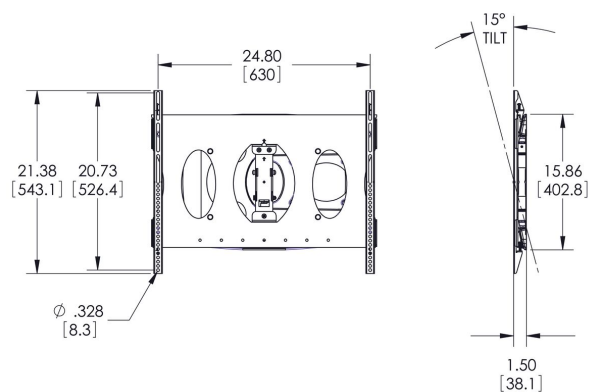

PFW 6850 Display muurbeugel

De PFW 6850 is een uiterst platte wandsteun voor schermen tot 30 kg, die twee mogelijkheden biedt voor plaatsing van de arm. De arm kan links of rechts geplaatst worden in de wandsteun, rekening houdend met de installatiewensen. De wandsteun is geschikt voor displays van 42-65 inch met een gatenpatroon van 100x100 mm tot 630x526 mm.

PFW 6850 Display muurbeugel

Specificaties

Min. grootte beeldscherm (inch)	42
Min. grootte beeldscherm (inch)	42
Max. grootte beeldscherm (inch)	65
Max. grootte beeldscherm (inch)	65
Min. hole pattern	100mm x 100mm
Max. hole pattern	600mm x 500mm
Min. horizontaal gatenpatroon (mm)	100
Max. horizontaal gatenpatroon (mm)	600
Min. verticaal gatenpatroon (mm)	100
Max. verticaal gatenpatroon (mm)	500
Universeel of vast gatenpatroon	Universeel
Max. hoogte van interface (mm)	543
Max. breedte van interface (mm)	668
Max. laadgewicht (kg)	30
Max. laadgewicht (Lbs)	66.14
Draaien	Tot 180°
Aantal scharnierpunten	3
Kantelen	Kantelsysteem tot 15°
Positie	Landscape
Waterpasfundie	Horizontaal waterpas maken na montage
Opties vergrendeling	Geen slot
Artikelnummer (SKU)	7368500
EAN enkele doos	8712285323362
Kleur	Zwart
Certificeringen	TAA TÜV
TÜV-gecertificeerd	Ja
Garantie	5 jaar