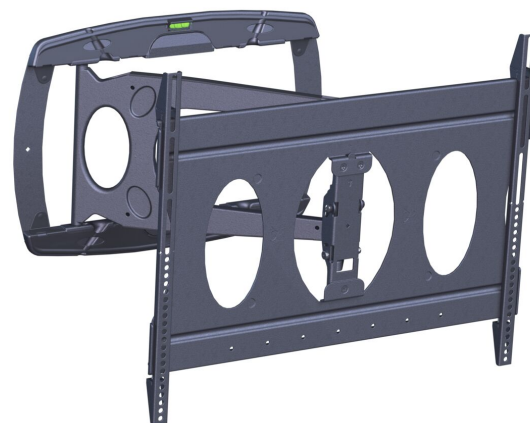

PFW 6850 Display muurbeugel

De PFW 6850 is een uiterst platte wandsteun voor schermen tot 30 kg, die twee mogelijkheden biedt voor plaatsing van de arm. De arm kan links of rechts geplaatst worden in de wandsteun, rekening houdend met de installatiewensen. De wandsteun is geschikt voor displays van 42-65 inch met een gatenpatroon van 100x100 mm tot 630x526 mm.

PFW 6850 Display muurbeugel

Specificaties

Min. grootte beeldscherm (inch)	42
Min. grootte beeldscherm (inch)	42
Max. grootte beeldscherm (inch)	65
Max. grootte beeldscherm (inch)	65
Min. hole pattern	100mm x 100mm
Max. hole pattern	600mm x 500mm
Min. horizontaal gatenpatroon (mm)	100
Max. horizontaal gatenpatroon (mm)	600
Min. verticaal gatenpatroon (mm)	100
Max. verticaal gatenpatroon (mm)	500
Universeel of vast gatenpatroon	Universeel
Max. hoogte van interface (mm)	543
Max. breedte van interface (mm)	668
Max. laadgewicht (kg)	30
Max. laadgewicht (Lbs)	66.14
Draaien	Tot 180°
Aantal scharnierpunten	3
Kantelen	Kantelsysteem tot 15°
Positie	Landscape
Waterpasfundie	Horizontaal waterpas maken na montage
Opties vergrendeling	Geen slot
Artikelnummer (SKU)	7368500
EAN enkele doos	8712285323362
Kleur	Zwart
Certificeringen	TAA TÜV
TÜV-gecertificeerd	Ja
Garantie	5 jaar