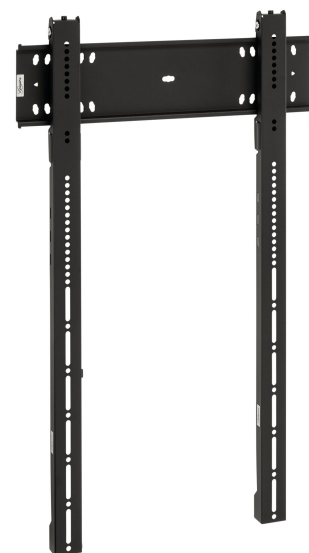

PFW 6815 Display muurbeugel

Belangrijke voordelen

- Eenvoudig waterpas maken en installeren
- Voor de zwaarste schermen
- Zelfcentrerende displaybouten
- Geïntegreerd slot
- Vergrendelde service stand

De PFW 6815 is een stevige en tevens elegante vaste wandsteun om in staande positie te bevestigen. De steun is voorzien van een esthetisch geïntegreerd slot en heeft een diepte van slechts 35 mm. De steun is geschikt voor displays van 43 tot 100 inch, met een gewicht van maximaal 100 kg.

PFW 6815 Display muurbeugel

Specificaties

Min. grootte beeldscherm (inch)	43
Max. grootte beeldscherm (inch)	100
Min. hole pattern	75mm x 75mm
Max. hole pattern	400mm x 800mm
Min. horizontaal gatenpatroon (mm)	75
Max. horizontaal gatenpatroon (mm)	400
Min. verticaal gatenpatroon (mm)	75
Max. verticaal gatenpatroon (mm)	800
Universeel of vast gatenpatroon	Universeel
Max. hoogte van interface (mm)	906
Max. breedte van interface (mm)	550
Max. laadgewicht (kg)	100
Max. laadgewicht (Lbs)	220.46
Positie	Portrait
Onderhoudspositie	Ja
Waterpasfundie	Horizontaal waterpas maken na montage
Opties vergrendeling	Slot inbegrepen / geïntegreerd
Artikelnummer (SKU)	7368150
EAN enkele doos	8712285334207
Kleur	Zwart
Certificeringen	TÜV
TÜV-gecertificeerd	Ja
Garantie	5 jaar