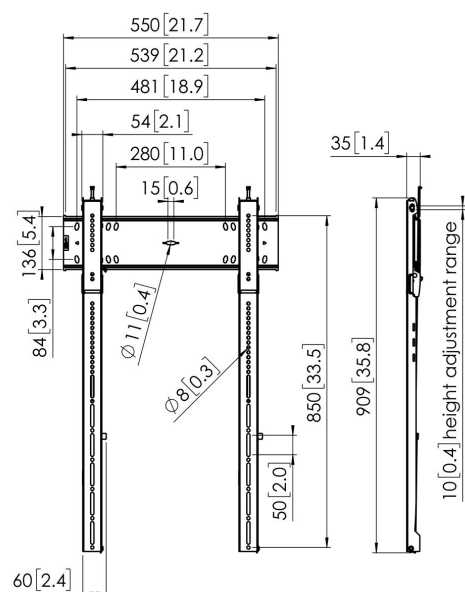

PFW 6815 Display muurbeugel

Belangrijke voordelen

- Eenvoudig waterpas maken en installeren
- Voor de zwaarste schermen
- Zelfcentrerende displaybouten
- Geïntegreerd slot
- Vergrendelde service stand

De PFW 6815 is een stevige en tevens elegante vaste wandsteun om in staande positie te bevestigen. De steun is voorzien van een esthetisch geïntegreerd slot en heeft een diepte van slechts 35 mm. De steun is geschikt voor displays van 43 tot 100 inch, met een gewicht van maximaal 100 kg.

PFW 6815 Display muurbeugel

Specificaties

Min. grootte beeldscherm (inch)	43
Max. grootte beeldscherm (inch)	100
Min. hole pattern	75mm x 75mm
Max. hole pattern	400mm x 800mm
Min. horizontaal gatenpatroon (mm)	75
Max. horizontaal gatenpatroon (mm)	400
Min. verticaal gatenpatroon (mm)	75
Max. verticaal gatenpatroon (mm)	800
Universeel of vast gatenpatroon	Universeel
Max. hoogte van interface (mm)	906
Max. breedte van interface (mm)	550
Max. laadgewicht (kg)	100
Max. laadgewicht (Lbs)	220.46
Positie	Portrait
Onderhoudspositie	Ja
Waterpasfundie	Horizontaal waterpas maken na montage
Opties vergrendeling	Slot inbegrepen / geïntegreerd
Artikelnummer (SKU)	7368150
EAN enkele doos	8712285334207
Kleur	Zwart
Certificeringen	TÜV
TÜV-gecertificeerd	Ja
Garantie	5 jaar