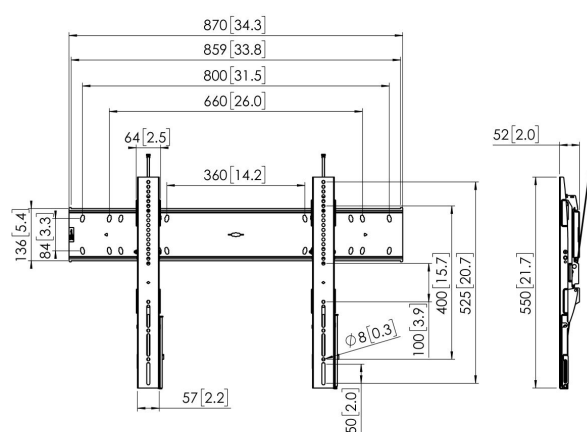

PFW 6810 Display muurbeugel kantelbaar

De PFW 6810 is een stevige en tevens elegante vaste wandsteun. De steun is voorzien van een esthetisch geïntegreerd slot en kan daarnaast tot 15° kantelen. De steun is geschikt voor displays van 55 tot 80 inch, met een gewicht van maximaal 75 kg.

PFW 6810 Display muurbeugel kantelbaar

Specificaties

| | |
|--------------------------------------|---------------------------------------|
| Artikelnummer (SKU) | 7368100 |
| Kleur | Zwart |
| EAN enkele doos | 8712285334184 |
| Productgrootte | L |
| TÜV-gecertificeerd | Ja |
| Kantelen | Kantelsysteem tot 15° |
| Garantie | 5 jaar |
| Min. grootte beeldscherm (inch) | 55 |
| Max. grootte beeldscherm (inch) | 80 |
| Max. laadgewicht (kg/Lbs) | 75 / 165.35 |
| Min. hole pattern | 75mm x 75mm |
| Max. hole pattern | 800mm x 400mm |
| Max. formaat bout | M8 |
| Max. hoogte van interface (mm) | 550 |
| Max. breedte van interface (mm) | 870 |
| Fischer inbegrepen | Ja |
| Waterpasfundie | Horizontaal waterpas maken na montage |
| Opties vergrendeling | Slot inbegrepen / geïntegreerd |
| Max. horizontaal gatenpatroon (mm) | 800 |
| Max. grootte beeldscherm (inch) | 80 |
| Max. verticaal gatenpatroon (mm) | 400 |
| Min. afstand tot de muur (mm / inch) | 52 / 2.05 |
| Min. horizontaal gatenpatroon (mm) | 75 |
| Min. grootte beeldscherm (inch) | 55 |
| Min. verticaal gatenpatroon (mm) | 75 |
| Positie | Horizontaal |
| Onderhoudspositie | Ja |
| Universeel of vast gatenpatroon | Universeel |