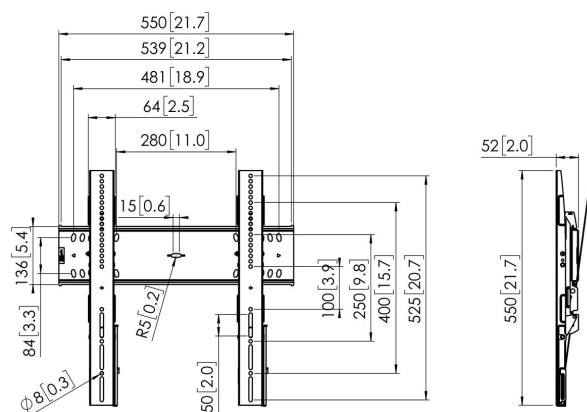

## PFW 6410 Display muurbeugel

### Belangrijke voordelen

- Eenvoudig waterpas maken en installeren
- Voor de zwaarste schermen
- Zelfcentrerende displaybouten
- Geïntegreerd slot
- Vergrendelde service stand

De PFW 6410 is een solide kantelende muurbeugel. De beugel is geschikt voor schermen van 116 tot 165 cm met een gewicht tot 75 kg.