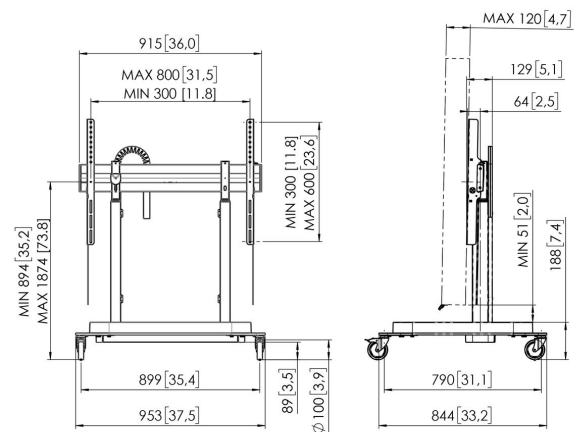

RISE 5208 Elektrische display lift trolley

Belangrijke voordelen

- Hoogteverstelbereik van maar liefst 980 mm
- Bewegingsnelheid 80mm/s bij zwaarste schermen met QuickRise®
- TÜV-, CE-, UL- en GS-gecertificeerd
- Speciaal ontworpen voet voor extra veiligheid
- Anti-collision op de display-lift voorkomt beschadiging

Scherm soepel en veilig op de juiste hoogte

Een RISE 5208 elektrische display en tv lift trolley is geschikt voor displays tot 98" en max. 120 kg. De lift tilt het scherm met een snelheid van 80mm/s soepel, snel en veilig op. Een verstelbereik van 980mm is geschikt voor een hele lage of hoge stand. De top down montage zorgt voor een snelle installatie. De garantie bedraagt 5 jaar. Veiligheid staat voorop. Vogel's display liften voldoen aan de hoogste internationale veiligheidsnormen TÜV, CE, UL en GS. Hoewel ze zijn geprogrammeerd voor schermen van 86 inch, kunnen deze elektrische liftsystemen worden gebruikt voor de meeste beeldschermen van 98 inch. Soms kan een kleine softwareaanpassing (aanpassen hoogte) nodig zijn (zie gebruiksaanwijzing).

RISE 5208 Elektrische display lift trolley

Specificaties

Gemotoriseerd	Ja
Min. grootte beeldscherm (inch)	55
Max. grootte beeldscherm (inch)	98
Min. horizontaal gatenpatroon (mm)	300
Max. horizontaal gatenpatroon (mm)	800
Min. verticaal gatenpatroon (mm)	300
Max. verticaal gatenpatroon (mm)	600
Min. afstand tot vloer vanaf midden beeldscherm (mm)	894
Max. afstand tot vloer vanaf midden beeldscherm (mm)	1874
Max. laadgewicht (kg)	120
Max. laadgewicht (Lbs)	264.55
Hoogteverstelling (mm)	980
Hoogte	1205
Breedte	955
Diepte	846
Artikelnummer (SKU)	7352080
EAN enkele doos	8712285357909
Kleur	Zwart
Certificeringen	CE GS TÜV UL
TÜV-gecertificeerd	Ja
Garantie	5 jaar