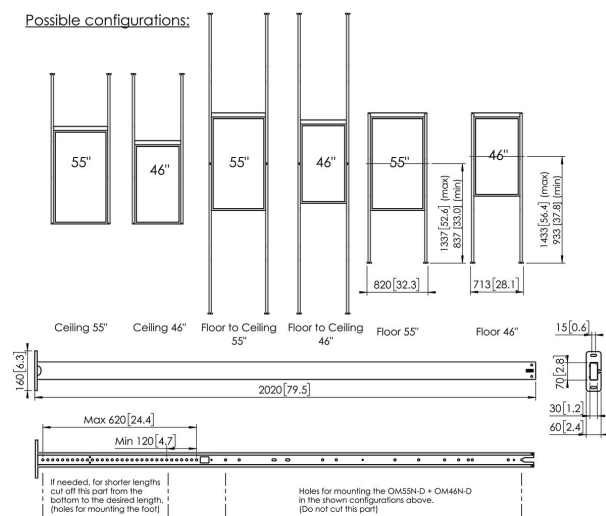

PFFC 4655 Vloer-plafondoplossing Samsung OMN-D/OMN-DS

Belangrijke voordelen

- Stijlvol high-end design
- Kabeldoorvoersysteem

Het dubbelzijdige Samsung OMN-D/OMN-DS display is een innovatief product dat een elegante en slimme montageoplossing verdient. De PFFC 4655 is zo ontworpen dat het kan worden gebruikt als plafondmontage, vloermontage en als je er twee combineert is het ook een vloer tot plafond montage. De Samsung oplossing is eenvoudig te installeren en is voorzien van een geïntegreerd kabelmanagement systeem. Vogel's ontwierp het product op zo'n manier dat het een perfecte aanvulling is op het unieke Samsung OMN-D/OMN-DS display.

Possible configurations:

PFFC 4655 Vloer- plafondoplossing Samsung OMN-D/OMN-DS

Specificaties

Min. grootte beeldscherm (inch)	46
Max. grootte beeldscherm (inch)	55
Hoogte	2020
Diepte	160
Artikelnummer (SKU)	7346550
EAN enkele doos	8712285345289
Kleur	Zwart
Certificeringen	TAA
Garantie	5 jaar