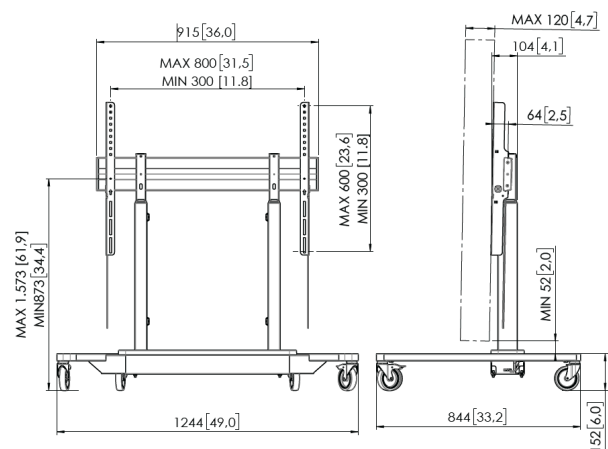

### Scherm soepel en veilig op de juiste hoogte

Een RISE 4208 elektrische display en tv lift trolley is geschikt voor displays tot 86" en max. 120 kg. Deze lift leent zich perfect voor grote interactieve schermen en tilt met een snelheid van 80mm/s veilig en gemakkelijk het scherm naar de gewenste hoogte. Deze lift heeft daarbij een hoogteverstelling van 700mm en is daarmee uitermate geschikt in een school of zakelijke omgeving. Daarbij is het open karakter van het trolley frame gemakkelijk te verplaatsen binnen (oudere) school of kantoorgebouwen. De top down montage zorgt voor een snelle installatie. De garantie bedraagt 5 jaar. Veiligheid staat voorop. Vogel's display liften voldoen aan de hoogste internationale veiligheidsnormen TÜV, CE en GS. Daarnaast voldoet deze trolley ook aan de ADA richtlijnen, waardoor ook personen die minder goed te been zijn ook gemakkelijk het display kunnen bedienen. Hoewel ze zijn geprogrammeerd voor schermen van 86 inch, kunnen deze elektrische liftsystemen worden gebruikt voor de meeste beeldschermen van 98 inch. Soms kan een kleine softwareaanpassing (aanpassen hoogte) nodig zijn (zie gebruiksaanwijzing).

### Specificaties

Gemotoriseerd	Ja
Op afstand te bedienen	Ja
Min. grootte beeldscherm (inch)	43
Max. grootte beeldscherm (inch)	86
Min. horizontaal gatenpatroon (mm)	200
Max. horizontaal gatenpatroon (mm)	800
Min. verticaal gatenpatroon (mm)	200
Max. verticaal gatenpatroon (mm)	600
Min. afstand tot vloer vanaf midden beeldscherm (mm)	873
Max. afstand tot vloer vanaf midden beeldscherm (mm)	1573
Max. laadgewicht (kg)	120
Max. laadgewicht (Lbs)	264.55
Hoogteverstelling (mm)	700
Kabeldoorvoersysteem	Geïntegreerd kabeldoorvoersysteem
Max. aantal kabels in kabelgoot	Tot 5 kabels
Veiligheidsmechanisme Anti Collision	Ja
Breedte	1244
Diepte	844
Artikelnummer (SKU)	7342080
EAN enkele doos	8712285408809
Kleur	Zwart
Certificeringen	ADA CE GS TÜV
TÜV-gecertificeerd	Ja
Garantie	5 jaar