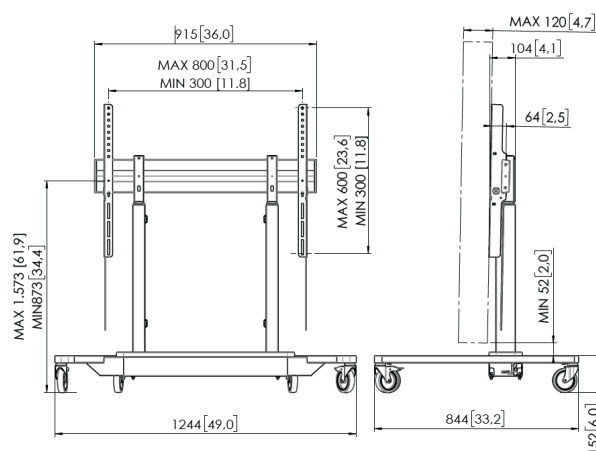

### Scherm soepel en veilig op de juiste hoogte

Een RISE 4205 elektrische display en tv lift trolley is geschikt voor displays tot 86" en max. 120 kg. Deze lift leent zich perfect voor grote interactieve schermen en tilt met een snelheid van 50mm/s veilig en gemakkelijk het scherm naar de gewenste hoogte. Deze lift heeft daarbij een hoogteverstelling van 700mm en is daarmee uitermate geschikt in een school of zakelijke omgeving. Daarbij is het open karakter van het trolley frame gemakkelijk te verplaatsen binnen (oudere) school of kantoorgebouwen. De top down montage zorgt voor een snelle installatie. De garantie bedraagt 5 jaar. Veiligheid staat voorop. Vogel's display liften voldoen aan de hoogste internationale veiligheidsnormen TÜV, CE, en GS. Daarnaast voldoet deze trolley ook aan de ADA richtlijnen, waardoor ook personen die minder goed te been zijn ook gemakkelijk het display kunnen bedienen. Hoewel ze zijn geprogrammeerd voor schermen van 86 inch, kunnen deze elektrische liftsystemen worden gebruikt voor de meeste beeldschermen van 98 inch. Soms kan een kleine softwareaanpassing (aanpassen hoogte) nodig zijn (zie gebruiksaanwijzing).

### Specificaties

Gemotoriseerd	Ja
Op afstand te bedienen	Ja
Min. grootte beeldscherm (inch)	43
Max. grootte beeldscherm (inch)	86
Min. horizontaal gatenpatroon (mm)	200
Max. horizontaal gatenpatroon (mm)	800
Min. verticaal gatenpatroon (mm)	200
Max. verticaal gatenpatroon (mm)	600
Min. afstand tot vloer vanaf midden beeldscherm (mm)	873
Max. afstand tot vloer vanaf midden beeldscherm (mm)	1573
Max. laadgewicht (kg)	120
Max. laadgewicht (Lbs)	264.55
Hoogteverstelling (mm)	700
Kabeldoorvoersysteem	Geïntegreerd kabeldoorvoersysteem
Max. aantal kabels in kabelgoot	Tot 5 kabels
Veiligheidsmechanisme Anti Collision	Ja
Breedte	1244
Diepte	844
Artikelnummer (SKU)	7342050
EAN enkele doos	8712285408786
Kleur	Zwart
Certificeringen	ADA CE GS TÜV
Garantie	5 jaar