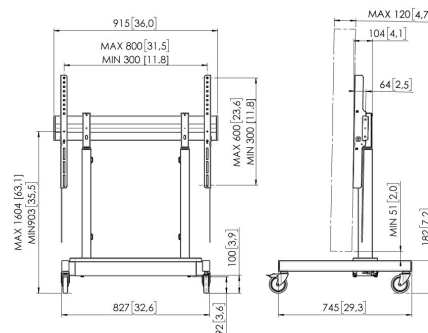

RISE 3205 Elektrische display lift trolley

Belangrijke voordelen

- Hoogteverstelbereik van maar liefst 700 mm
- TÜV-, CE-, UL- en GS-gecertificeerd
- Bewegingsnelheid 50mm/s bij zwaarste schermen met QuickRise®
- Vergrendel je tv met één klik via ClickLoc™

Display eenvoudig en veilig op de juiste hoogte Een RISE 3205 elektrische display lift trolley is geschikt voor (interactieve) displays tot 86" en max. 100 kg. De lift tilt het display met een snelheid van 50 mm/s soepel en veilig op. De Elektrische display lift heeft een verstelbereik van 700 mm.

RISE 3205 Elektrische display lift trolley

Specificaties

Gemotoriseerd	Ja
Op afstand te bedienen	Ja
Min. grootte beeldscherm (inch)	43
Max. grootte beeldscherm (inch)	86
Min. horizontaal gatenpatroon (mm)	200
Max. horizontaal gatenpatroon (mm)	800
Min. verticaal gatenpatroon (mm)	200
Max. verticaal gatenpatroon (mm)	600
Min. afstand tot vloer vanaf midden beeldscherm (mm)	903
Max. afstand tot vloer vanaf midden beeldscherm (mm)	1604
Max. laadgewicht (kg)	100
Max. laadgewicht (Lbs)	220.46
Hoogteverstelling (mm)	700
Veiligheidsmechanisme Anti Collision	Ja
Hoogte	1218
Breedte	827
Diepte	745
Artikelnummer (SKU)	7332050
EAN enkele doos	8712285357428
Kleur	Zwart
Certificeringen	ADA CE GS TÜV UL
Garantie	5 jaar