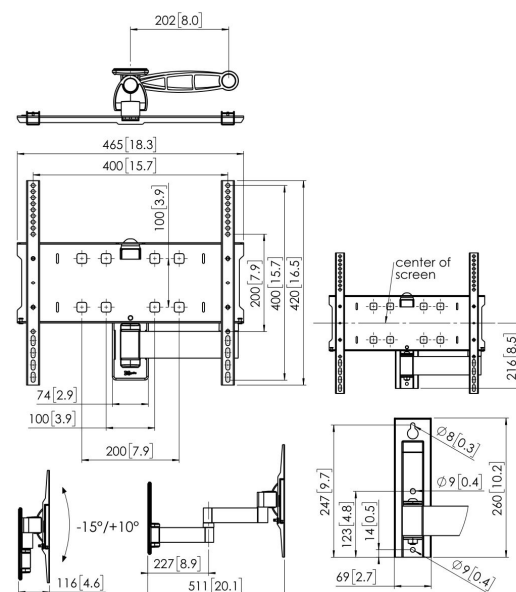

PFW 3040 Display muurbeugel

Belangrijke voordelen

- Stijlvol high-end design
- 400 x 400 montage direct uit de doos
- Continue soepele kanteling
- Waterpas maken na montage
- Diefstalvertragend hangslot

De gestroomlijnde, mooie PFW 3000-serie is ontworpen met content voor de hospitality markt in het achterhoofd.

PFW 3040 Display muurbeugel

Specificaties

Min. grootte beeldscherm (inch)	39
Max. grootte beeldscherm (inch)	55
Min. hole pattern	100mm x 100mm
Max. hole pattern	400mm x 400mm
Min. horizontaal gatenpatroon (mm)	100
Max. horizontaal gatenpatroon (mm)	400
Min. verticaal gatenpatroon (mm)	100
Max. verticaal gatenpatroon (mm)	400
Universeel of vast gatenpatroon	Universeel
Max. hoogte van interface (mm)	420
Max. breedte van interface (mm)	465
Max. laadgewicht (kg)	35
Max. laadgewicht (Lbs)	77.16
Draaien	Tot 180°
Aantal scharnierpunten	3
Kantelen	Kantelsysteem -15°/+10°
Waterpasfundie	Horizontaal waterpas maken na montage
Opties vergrendeling	Slot inbegrepen / geïntegreerd
Afsluitbaar	True
Artikelnummer (SKU)	7330400
EAN enkele doos	8712285335181
Kleur	Zwart
Certificeringen	TÜV
TÜV-gecertificeerd	Ja
Garantie	5 jaar