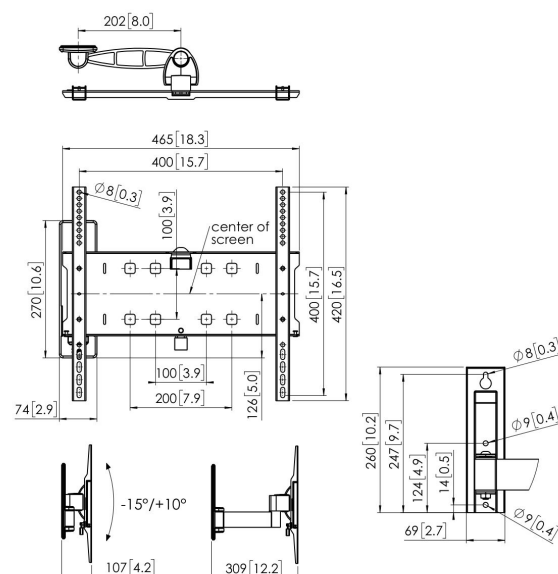

PFW 3030 Display muurbeugel

Belangrijke voordelen

- Stijlvol high-end design
- 400 x 400 montage direct uit de doos
- Continue soepele kanteling
- Waterpas maken na montage
- Diefstalvertragend hangslot

De gestroomlijnde, mooie PFW 3000-serie is ontworpen met content voor de hospitality in het achterhoofd.

PFW 3030 Display muurbeugel

Specificaties

Min. grootte beeldscherm (inch)	39
Max. grootte beeldscherm (inch)	55
Min. hole pattern	100mm x 100mm
Max. hole pattern	400mm x 400mm
Min. horizontaal gatenpatroon (mm)	100
Max. horizontaal gatenpatroon (mm)	400
Min. verticaal gatenpatroon (mm)	100
Max. verticaal gatenpatroon (mm)	400
Universeel of vast gatenpatroon	Universeel
Max. hoogte van interface (mm)	420
Max. breedte van interface (mm)	465
Max. laadgewicht (kg)	35
Max. laadgewicht (Lbs)	77.16
Draaien	Tot 120°
Aantal scharnierpunten	2
Kantelen	Kantelsysteem -15°/+10°
Waterpasfundie	Horizontaal waterpas maken na montage
Opties vergrendeling	Slot inbegrepen / geïntegreerd
Afsluitbaar	True
Artikelnummer (SKU)	7330300
EAN enkele doos	8712285335167
Kleur	Zwart
Certificeringen	TÜV
TÜV-gecertificeerd	Ja
Garantie	5 jaar