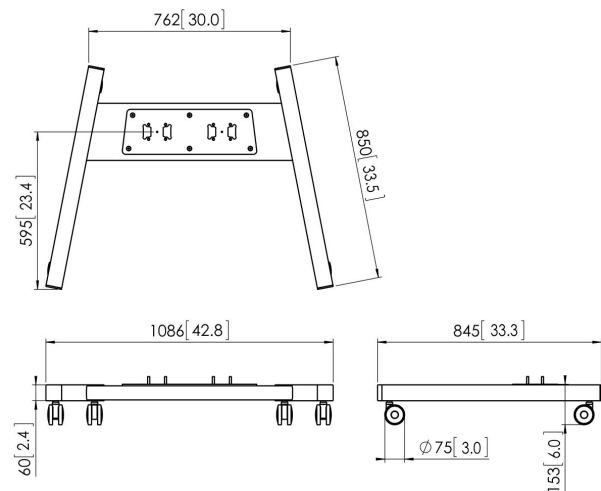

## PFT 8530S Display trolley frame

### Belangrijke voordelen

- Eenvoudige installatie

Het PFT 8530 trolley frame extra groot is onderdeel van het modulaire Connect-it vloer systeem. De dubbele buisconstructie maakt het mogelijk een trolley te creëren voor grote tot extra grote displays. De trolley is zeer stabiel en daardoor uitermate geschikt voor interactieve displays. De PFA 9126 wordt standaard meegeleverd met de PFT 8530.

# Specificaties

Hoogte	153
Breedte	1086
Diepte	849
Artikelnummer (SKU)	7328534
EAN enkele doos	8712285323966
Kleur	Zilver
Certificeringen	TAA TÜV
TÜV-gecertificeerd	Ja
Garantie	5 jaar

VOGEL'S HOLDING BV (©)