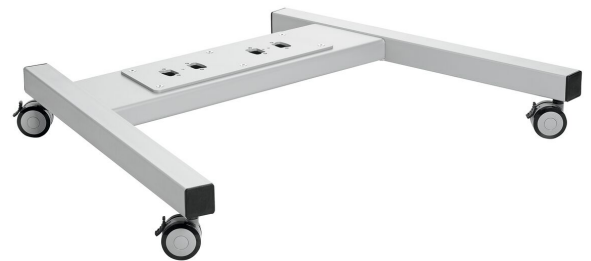

## PFT 8530S Display trolley frame

### Belangrijke voordelen

- Eenvoudige installatie

Het PFT 8530 trolley frame extra groot is onderdeel van het modulaire Connect-it vloer systeem. De dubbele buisconstructie maakt het mogelijk een trolley te creëren voor grote tot extra grote displays. De trolley is zeer stabiel en daardoor uitermate geschikt voor interactieve displays. De PFA 9126 wordt standaard meegeleverd met de PFT 8530.

# Specificaties

Hoogte	153
Breedte	1086
Diepte	849
Artikelnummer (SKU)	7328534
EAN enkele doos	8712285323966
Kleur	Zilver
Certificeringen	TAA TÜV
TÜV-gecertificeerd	Ja
Garantie	5 jaar

VOGEL'S HOLDING BV (©)