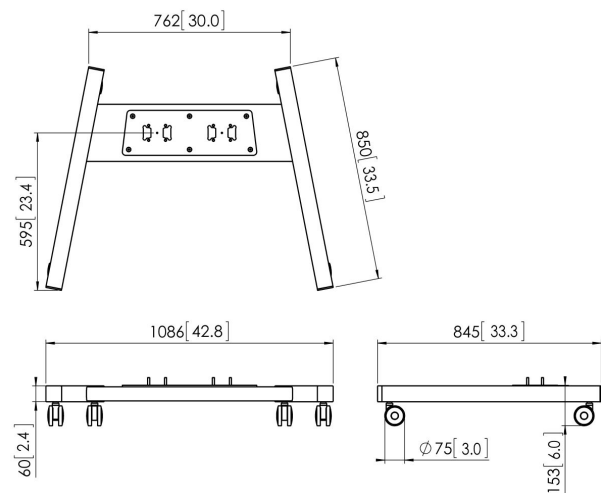

## PFT 8530B Display trolley frame

### Belangrijke voordelen

- Eenvoudige installatie

Het PFT 8530 trolley frame extra groot is onderdeel van het modulaire Connect-it vloer systeem. De dubbele buisconstructie maakt het mogelijk een trolley te creëren voor grote tot extra grote displays. De trolley is zeer stabiel en daardoor uitermate geschikt voor interactieve displays. De PFA 9126 wordt standaard meegeleverd met de PFT 8530.

# Specificaties

Hoogte	153
Breedte	1086
Diepte	849
Artikelnummer (SKU)	7328530
EAN enkele doos	8712285323942
Kleur	Zwart
Certificeringen	TAA TÜV
TÜV-gecertificeerd	Ja
Garantie	5 jaar

VOGEL'S HOLDING BV (©)