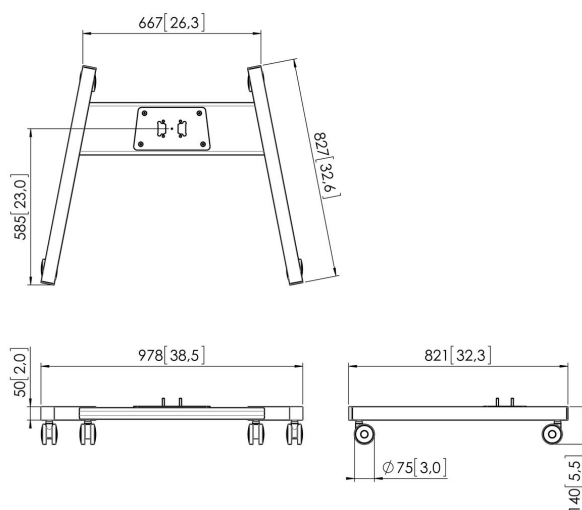

PFT 8520S Display trolley frame

Belangrijke voordelen

- Eenvoudige installatie
- Modulair

Het PFT 8520 trolley frame groot is onderdeel van het modulaire Connect-it vloer systeem. Met dit frame kan een trolley gecreëerd worden voor middelgrote tot grote displays.

PFT 8520S Display trolley frame

Specificaties

Hoogte	140
Breedte	978
Diepte	826
Artikelnummer (SKU)	7328524
EAN enkele doos	8712285323928
Kleur	Zilver
Certificeringen	TAA TÜV
TÜV-gecertificeerd	Ja
Garantie	5 jaar