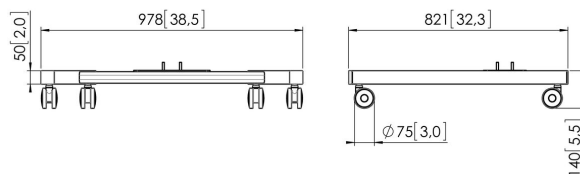

PFT 8520B Display trolley frame

Belangrijke voordelen

- Eenvoudige installatie
- Modulair

Het PFT 8520 trolley frame groot is onderdeel van het modulaire Connect-it vloer systeem. Met dit frame kan een trolley gecreëerd worden voor middelgrote tot grote displays.

PFT 8520B Display trolley frame

Specificaties

Hoogte	140
Breedte	978
Diepte	826
Artikelnummer (SKU)	7328520
EAN enkele doos	8712285323904
Kleur	Zwart
Certificeringen	TAA TÜV
TÜV-gecertificeerd	Ja
Garantie	5 jaar