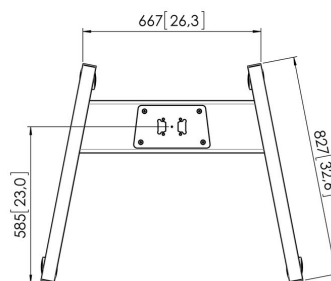

PFT 8520B Display trolley frame

Belangrijke voordelen

- Eenvoudige installatie
- Modulair

Het PFT 8520 trolley frame groot is onderdeel van het modulaire Connect-it vloer systeem. Met dit frame kan een trolley gecreëerd worden voor middelgrote tot grote displays.

PFT 8520B Display trolley frame

Specificaties

Hoogte	140
Breedte	978
Diepte	826
Artikelnummer (SKU)	7328520
EAN enkele doos	8712285323904
Kleur	Zwart
Certificeringen	TAA TÜV
TÜV-gecertificeerd	Ja
Garantie	5 jaar