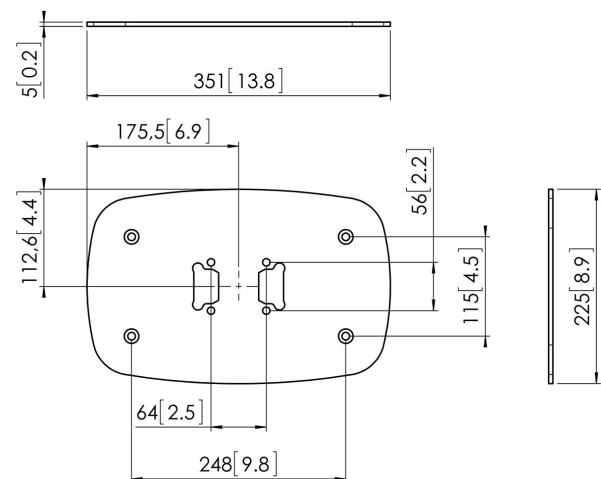

PFF 7060S Vloermontage plaat

Belangrijke voordelen

- Eenvoudige installatie
- Modulair

De PFF 7060 vloerplaat is onderdeel van het modulaire Connect-it vloer systeem. Met deze vloerplaat is het mogelijk een permanente vloeroplossing te creëren voor verschillende toepassingen.

PFF 7060S Vloermontage plaat

Specificaties

Hoogte	5
Breedte	351
Diepte	225
Artikelnummer (SKU)	7327064
EAN enkele doos	8712285323881
Kleur	Zilver
Certificeringen	TAA TÜV
TÜV-gecertificeerd	Ja
Garantie	5 jaar