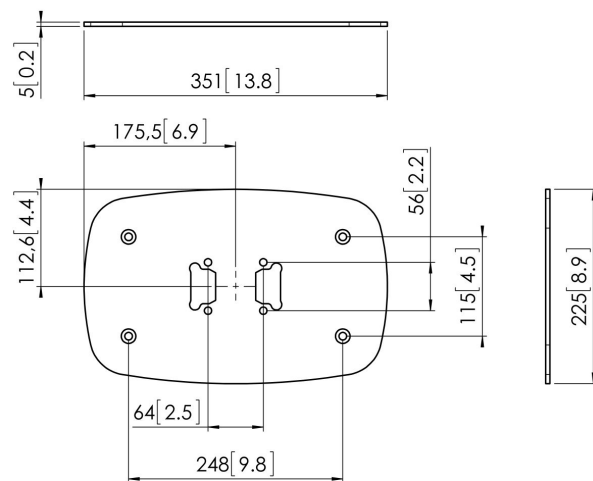

PFF 7060B Vloermontage plaat

Belangrijke voordelen

- Eenvoudige installatie
- Modulair

De PFF 7060 vloerplaat is onderdeel van het modulaire Connect-it vloer systeem. Met deze vloerplaat is het mogelijk een permanente vloeroplossing te creëren voor verschillende toepassingen.