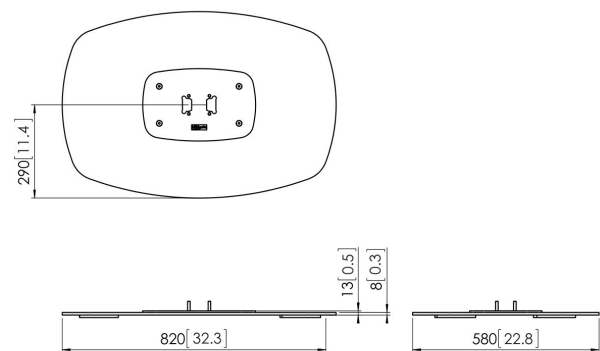

### Belangrijke voordelen

- Eenvoudige installatie
- Modulair

De PFF 7040 vloerplaat is onderdeel van het modulaire Connect-it vloer systeem. Met deze vloerplaat kan een vloerstandaard met rug-rug opstelling gecreëerd worden voor middelgrote tot grote displays.

### Specificaties

Hoogte	13
Breedte	820
Diepte	580
Artikelnummer (SKU)	7327040
EAN enkele doos	8712285323829
Kleur	Zwart
Certificeringen	TAA TÜV
TÜV-gecertificeerd	Ja
Garantie	5 jaar

VOGEL'S HOLDING BV (©)