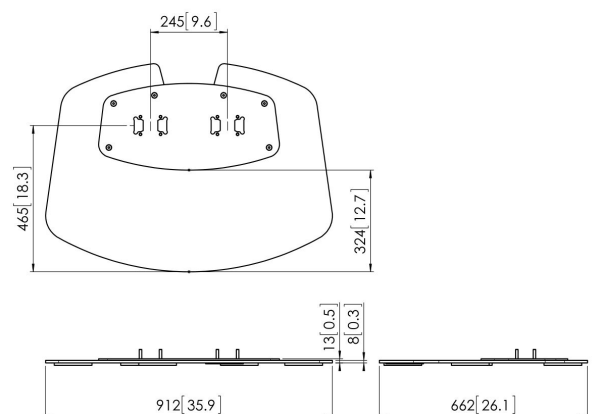

PFF 7030S Vloerplaat

Belangrijke voordelen

- Eenvoudige installatie
- Modulair

De PFF 7030 vloerplaat is onderdeel van het modulaire Connect-it vloer systeem. De dubbele buisconstructie maakt het mogelijk een vloerstandaard te creëren voor grote tot extra grote displays. De vloeroplossing is zeer stabiel en daardoor uitermate geschikt voor interactieve displays. De PFA 9126 wordt standaard meegeleverd met de PFF 7030.

PFF 7030S Vloerplaat

Specificaties

| | |
|---------------------------------|---------------|
| Max. breedte van interface (mm) | 290 |
| Hoogte | 13 |
| Breedte | 912 |
| Diepte | 662 |
| Artikelnummer (SKU) | 7327034 |
| EAN enkele doos | 8712285323805 |
| Kleur | Zilver |
| Certificeringen | TAA TÜV |
| TÜV-gecertificeerd | Ja |
| Garantie | 5 jaar |