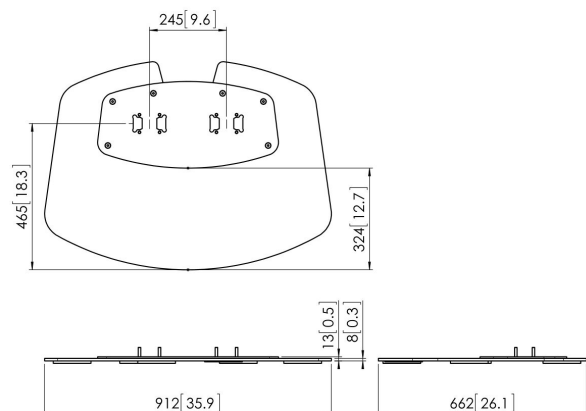

PFF 7030B Vloerplaat

Belangrijke voordelen

- Eenvoudige installatie
- Modulair

De PFF 7030 vloerplaat is onderdeel van het modulaire Connect-it vloer systeem. De dubbele buisconstructie maakt het mogelijk een vloerstandaard te creëren voor grote tot extra grote displays. De vloeroplossing is zeer stabiel en daardoor uitermate geschikt voor interactieve displays. De PFA 9126 wordt standaard meegeleverd met de PFF 7030.

PFF 7030B Vloerplaat

Specificaties

Max. breedte van interface (mm)	290
Hoogte	13
Breedte	912
Diepte	662
Artikelnummer (SKU)	7327030
EAN enkele doos	8712285323782
Kleur	Zwart
Certificeringen	TAA TÜV
TÜV-gecertificeerd	Ja
Garantie	5 jaar