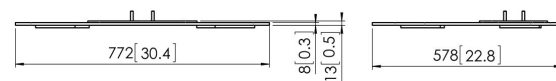

PFF 7020S Vloerplaat

Belangrijke voordelen

- Eenvoudige installatie
- Modulair

De PFF 7020 vloerplaat is onderdeel van het modulaire Connect-it vloer systeem. Met deze vloerplaat kan een vloerstandaard gecreëerd worden voor middelgrote en grote displays.

PFF 7020S Vloerplaat

Specificaties

Hoogte	13
Breedte	772
Diepte	578
Artikelnummer (SKU)	7327024
EAN enkele doos	8712285323768
Kleur	Zilver
Certificeringen	TAA TÜV
TÜV-gecertificeerd	Ja
Garantie	5 jaar

VOGEL'S HOLDING BV (©)