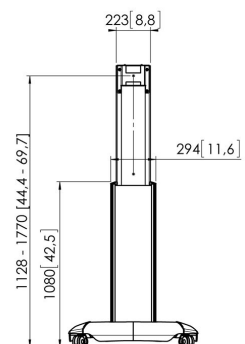

PFT 2520 Display trolley

Belangrijke voordelen

- Kabeldoorvoersysteem
- Modulair

Met de PFT 2520 verrijdbare trolley stelt Vogel's een nieuwe norm voor display trolleys. Superieure kwaliteit en vormgeving in combinatie met eigenschappen als volledig kabelmanagement, in hoogte verstelbaar en Autolock maakt deze display trolley topklasse.