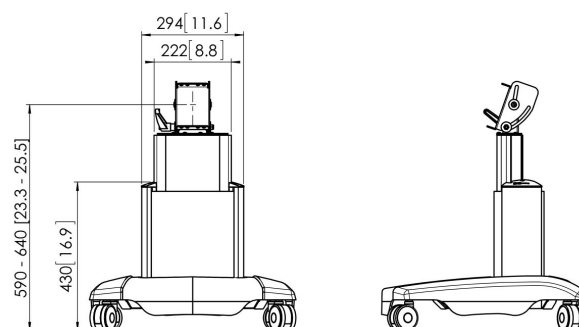

PFT 2515 Display trolley

Belangrijke voordelen

- Kabeldoorvoersysteem
- Modulair

De PFT 2515 is speciaal ontworpen voor gebruik in studio's en op het podium. Maar ook voor tentoonstellingen, showrooms en specifieke winkeltoepassingen is dit een bijzondere trolley-oplossing

PFT 2515 Display trolley

Specificaties

Min. grootte beeldscherm (inch)	32
Max. grootte beeldscherm (inch)	65
Min. afstand tot vloer vanaf midden beeldscherm (mm)	590
Max. afstand tot vloer vanaf midden beeldscherm (mm)	640
Max. laadgewicht (kg)	70
Max. laadgewicht (Lbs)	154.32
Verstelbare hoogte	Ja
Hoogte	740
Artikelnummer (SKU)	7325155
EAN enkele doos	8712285331121
Kleur	Zwart
Certificeringen	TAA TÜV
TÜV-gecertificeerd	Ja
Garantie	5 jaar