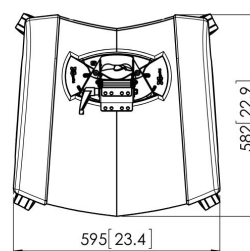

PFT 2515 Display trolley

Belangrijke voordelen

- Kabeldoorvoersysteem
- Modulair

De PFT 2515 is speciaal ontworpen voor gebruik in studio's en op het podium. Maar ook voor tentoonstellingen, showrooms en specifieke winkeltoepassingen is dit een bijzondere trolley-oplossing

PFT 2515 Display trolley

Specificaties

Min. grootte beeldscherm (inch)	32
Max. grootte beeldscherm (inch)	65
Min. afstand tot vloer vanaf midden beeldscherm (mm)	590
Max. afstand tot vloer vanaf midden beeldscherm (mm)	640
Max. laadgewicht (kg)	70
Max. laadgewicht (Lbs)	154.32
Verstelbare hoogte	Ja
Hoogte	740
Artikelnummer (SKU)	7325155
EAN enkele doos	8712285331121
Kleur	Zwart
Certificeringen	TAA TÜV
TÜV-gecertificeerd	Ja
Garantie	5 jaar