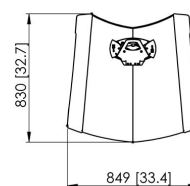

PFF 2420 Display vloerstandaard

Specificaties

Min. grootte beeldscherm (inch)	32
Max. grootte beeldscherm (inch)	65
Min. afstand tot vloer vanaf midden beeldscherm (mm)	1100
Max. afstand tot vloer vanaf midden beeldscherm (mm)	1700
Max. laadgewicht (kg)	70
Max. laadgewicht (Lbs)	154.32
Verstelbare hoogte	Ja
Hoogte	1700
Artikelnummer (SKU)	7324205
EAN enkele doos	8712285331107
Kleur	Zwart
Certificeringen	TAA TÜV
TÜV-gecertificeerd	Ja
Garantie	5 jaar