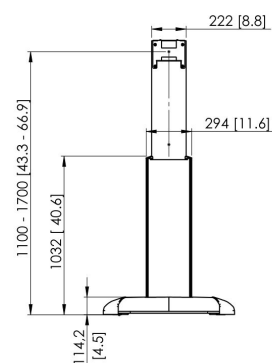

PFF 2420 Display vloerstandaard

Belangrijke voordelen

- Kabeldoorvoersysteem
- Modulair

Met de PFF 2420 zet Vogel's een nieuwe referentie op het gebied van AV trolleys/standers. Superieure kwaliteit en design in combinatie met features als volledig kabel management, in hoogte verstelbaar en Autolock maken deze display-vloerstandaard uniek.

PFF 2420 Display vloerstandaard

Specificaties

Min. grootte beeldscherm (inch)	32
Max. grootte beeldscherm (inch)	65
Min. afstand tot vloer vanaf midden beeldscherm (mm)	1100
Max. afstand tot vloer vanaf midden beeldscherm (mm)	1700
Max. laadgewicht (kg)	70
Max. laadgewicht (Lbs)	154.32
Verstelbare hoogte	Ja
Hoogte	1700
Artikelnummer (SKU)	7324205
EAN enkele doos	8712285331107
Kleur	Zwart
Certificeringen	TAA TÜV
TÜV-gecertificeerd	Ja
Garantie	5 jaar