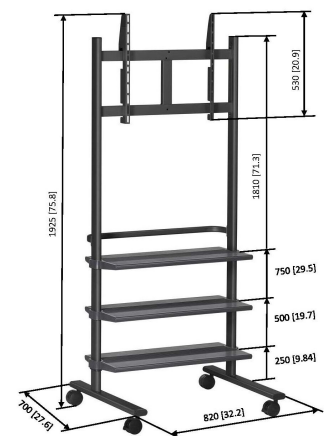

PB 175 Display trolley

Vogel's trolleys zijn de perfecte oplossing voor een mobiele installatie van LCD- of Plasma-displays, voor gebruik op tentoonstellingen, scholen, vergaderzalen en beursgebouwen.

PB 175 Display trolley

Specificaties

Min. grootte beeldscherm (inch)	36
Max. grootte beeldscherm (inch)	55
Min. hole pattern	200mm x 100mm
Max. hole pattern	670mm x 510mm
Min. horizontaal gatenpatroon (mm)	200
Max. horizontaal gatenpatroon (mm)	670
Min. verticaal gatenpatroon (mm)	100
Max. verticaal gatenpatroon (mm)	510
Universeel of vast gatenpatroon	Universeel
Max. hoogte van interface (mm)	530
Max. breedte van interface (mm)	820
Max. afstand tot vloer vanaf midden beeldscherm (mm)	1660
Max. laadgewicht (kg)	50
Max. laadgewicht (Lbs)	110.23
Hoogte	1925
Artikelnummer (SKU)	7321750
EAN enkele doos	8712285336188
Kleur	Zwart
Certificeringen	TAA
Garantie	5 jaar