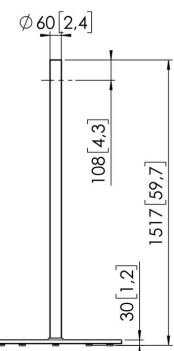

Five height adjustable screws for floor plate

PFF 1560 Display vloerstandaard

Specificaties

Min. grootte beeldscherm (inch)	19
Max. grootte beeldscherm (inch)	55
Max. afstand tot vloer vanaf midden beeldscherm (mm)	1587
Max. laadgewicht (kg)	40
Max. laadgewicht (Lbs)	88.18
Hoogte	1517
Breedte	700
Diepte	700
Artikelnummer (SKU)	7321604
EAN enkele doos	8712285345449
Kleur	Roestvrij staal
Certificeringen	TAA TÜV
TÜV-gecertificeerd	Ja
Garantie	5 jaar