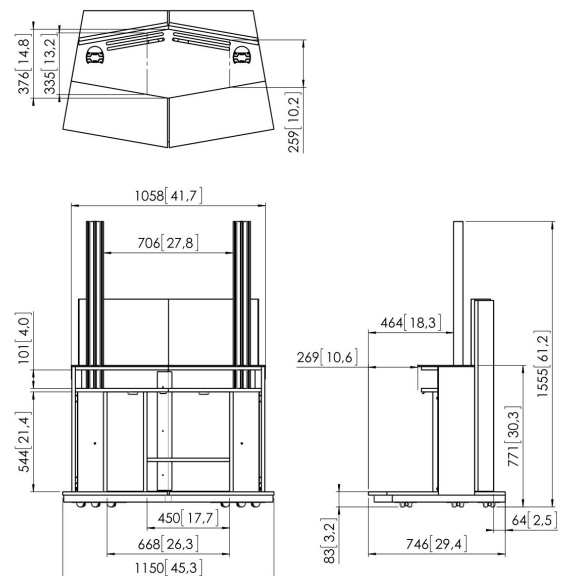

PFF 5211 Videoconferencing meubel

De PFF 5211 is een stijlvol meubel voor videoconferencing dat speciaal is ontworpen voor grotere displays. Het is geschikt voor enkele displays van 55" tot 90" of dual displays van 46" tot 65". Dankzij de wielen is het meubel eenvoudig te verplaatsen. De kast biedt genoeg ruimte voor codecs, schakelaars en andere elektronische apparatuur. Via twee deuren aan de voorkant en twee aan de achterkant is de binnenkant gemakkelijk toegankelijk. Het meubel heeft een geïntegreerd luidsprekercompartiment voor een optionele luidspreker. Het kan gaan om Vogel's PFA 9111 of een andere luidspreker die in de ruimte past.

PFF 5211 Videoconferencing meubel

Specificaties

Min. grootte beeldscherm (inch)	23
Max. grootte beeldscherm (inch)	90
Max. laadgewicht (kg)	80
Max. laadgewicht (Lbs)	176.37
Hoogte	1555
Diepte	770
Internal depth (mm)	746
Internal height (mm)	1555
Internal width (mm)	1150
Artikelnummer (SKU)	7321524
EAN enkele doos	8712285326844
Kleur	Zilver
Certificeringen	TAA TÜV
TÜV-gecertificeerd	Ja
Garantie	5 jaar