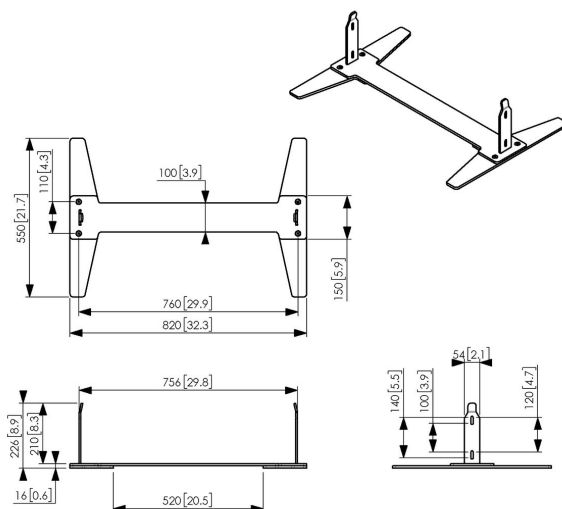

PFF 2055 Vloerplaat Samsung OM55N-D

Belangrijke voordelen

- Eenvoudige installatie
- Stijlvol high-end design

Er zijn momenten dat je gewoon niet in de vloer of het plafond kunt boren. Daarom heeft Vogel's zorgvuldig een vloerplaat ontworpen om in combinatie met de PFFC 4655 een vrijstaande oplossing te creëren. Het ontwerp past perfect bij het unieke Samsung OMN-D display. De PFF 2055 vloerplaat is geschikt voor het Samsung OM55N-D display.

PFF 2055 Vloerplaat Samsung OM55N-D

Specificaties

Min. grootte beeldscherm (inch)	55
Max. grootte beeldscherm (inch)	55
Hoogte	225
Breedte	820
Diepte	550
Artikelnummer (SKU)	7320550
EAN enkele doos	8712285345562
Kleur	Zwart
Certificeringen	TAA
Garantie	5 jaar