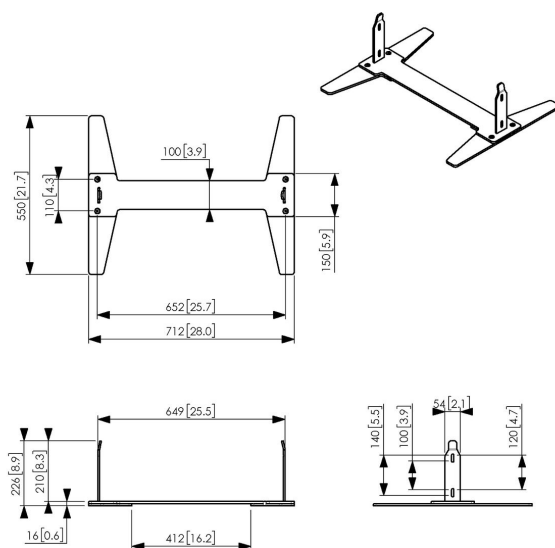

### Belangrijke voordelen

- Eenvoudige installatie
- Stijlvol high-end design

Er zijn momenten dat je gewoon niet in de vloer of het plafond kunt boren. Daarom heeft Vogel's zorgvuldig een vloerplaat ontworpen om in combinatie met de PFFC 4655 een vrijstaande oplossing te creëren. Het ontwerp past perfect bij het unieke Samsung OMN-D display. De PFF 2046 vloerplaat is geschikt voor het Samsung OM46N-D display.

### Specificaties

Min. grootte beeldscherm (inch)	46
Max. grootte beeldscherm (inch)	46
Hoogte	225
Breedte	530
Diepte	550
Artikelnummer (SKU)	7320460
EAN enkele doos	8712285345548
Kleur	Zwart
Garantie	5 jaar