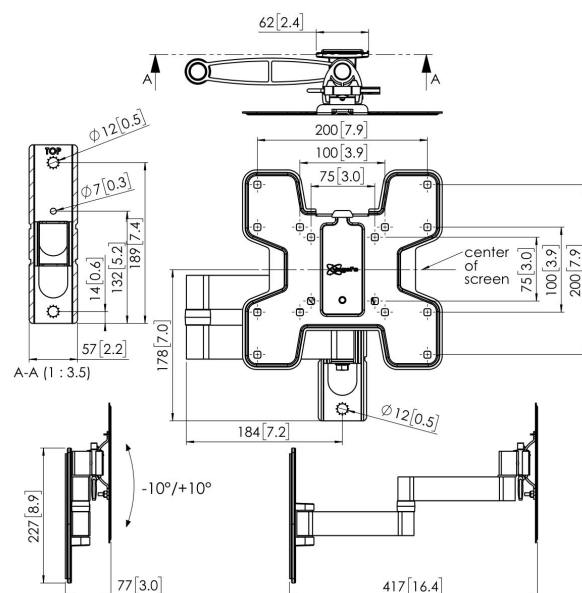

## PFW 2040 Display muurbeugel

# Specificaties

Min. grootte beeldscherm (inch)	19
Max. grootte beeldscherm (inch)	43
Min. horizontaal gatenpatroon (mm)	75
Max. horizontaal gatenpatroon (mm)	200
Min. verticaal gatenpatroon (mm)	75
Max. verticaal gatenpatroon (mm)	200
Universeel of vast gatenpatroon	Vast
Max. hoogte van interface (mm)	235
Max. breedte van interface (mm)	235
Max. laadgewicht (kg)	16
Max. laadgewicht (Lbs)	35.27
Draaien	Tot 180°
Aantal scharnierpunten	3
Kantelen	Kantelsysteem -10°/+10°
Waterpasfundie	Horizontaal waterpas maken na montage
Opties vergrendeling	Slot inbegrepen / geïntegreerd
Afsluitbaar	True
Artikelnummer (SKU)	7320400
EAN enkele doos	8712285335143
Kleur	Zwart
Certificeringen	TÜV
TÜV-gecertificeerd	Ja
Garantie	5 jaar