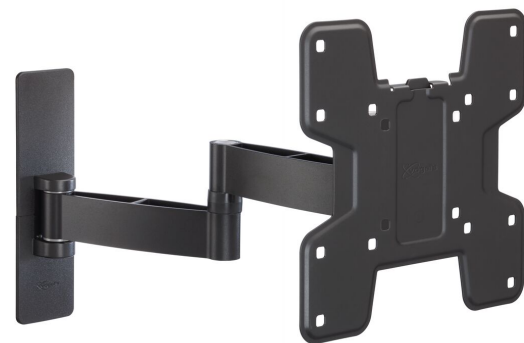

## PFW 2040 Display muurbeugel

### Belangrijke voordelen

- Stijlvol high-end design
- Continue soepele kanteling
- Waterpas maken na montage
- Diefstalvertragend hangslot

De gestroomlijnde, mooie PFW 2000-serie is ontworpen met content voor de hospitality in het achterhoofd.

# Specificaties

Min. grootte beeldscherm (inch)	19
Max. grootte beeldscherm (inch)	43
Min. horizontaal gatenpatroon (mm)	75
Max. horizontaal gatenpatroon (mm)	200
Min. verticaal gatenpatroon (mm)	75
Max. verticaal gatenpatroon (mm)	200
Universeel of vast gatenpatroon	Vast
Max. hoogte van interface (mm)	235
Max. breedte van interface (mm)	235
Max. laadgewicht (kg)	16
Max. laadgewicht (Lbs)	35.27
Draaien	Tot 180°
Aantal scharnierpunten	3
Kantelen	Kantelsysteem -10°/+10°
Waterpasfundie	Horizontaal waterpas maken na montage
Opties vergrendeling	Slot inbegrepen / geïntegreerd
Afsluitbaar	True
Artikelnummer (SKU)	7320400
EAN enkele doos	8712285335143
Kleur	Zwart
Certificeringen	TÜV
TÜV-gecertificeerd	Ja
Garantie	5 jaar